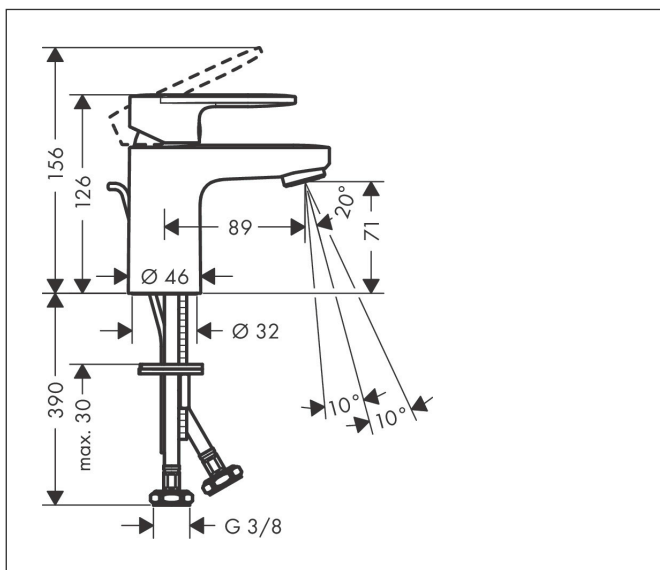

Značka	hansgrohe
Název výrobku	Vernis Blend Páková umyvadlová baterie 70 s odtokovou soupravou s táhlem
Obj. č.	71550670
Povrch	matná černá

Obrázek výrobku

Charakteristiky

- obsah balení: páková umyvadlová baterie, odtoková souprava
- ComfortZone: 70
- vyložení: 89 mm
- výška výtoku: 71 mm
- varianta rukojeti: páčková rukojeť
- druh proudu: normální proud
- výkyvný perlátor proudu
- maximální průtok při 3 barech: 5 l/min
- keramická kartuše
- nastavitelné omezení teploty
- vhodné pro průtokové ohřívače vody
- odtoková souprava s táhlem G 1 1/4
- materiál odtokové soupravy: plast
- typ připojení: připojovací hadice G 3/8
- rozměr přívodů: DN15
- EU taxonomie: max. 6 l/min – podstatný přínos pro životní prostředí (SC)

Rozměrový náčrt

Technika

Značka hansgrohe
 Název výrobku **Vernis Blend** Páková umyvadlová baterie 70 s odtokovou soupravou s táhlem
 Obj. č. 71550670
 Povrch matná černá

Průtokový diagram