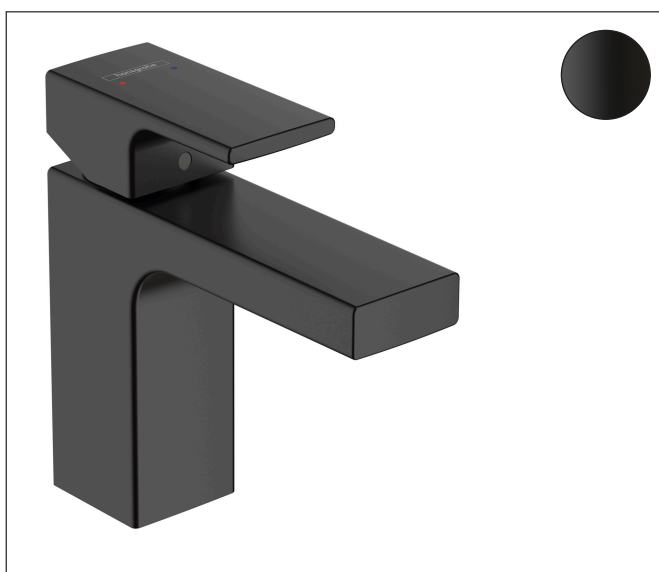

Značka	hansgrohe
Název výrobku	Vernis Shape Páková umyvadlová baterie 100 s izolovaným vedením vody a odtokovou soupravou s táhlem
Obj. č.	71561670
Povrch	matná černá

Obrázek výrobku

Rozměrový náčrt

Charakteristiky

- obsah balení: páková umyvadlová baterie, odtoková souprava
- ComfortZone: 100
- vložení: 110 mm
- výška výtoku: 95 mm
- varianta rukojeti: páčková rukojeť
- druh proudu: normální proud
- výkyvný perlátor proudu
- maximální průtok při 3 barech: 5 l/min
- keramická kartuše
- nastavitelné omezení teploty
- s izolovaným vedením vody – bez kontaktu s niklem a olovem
- vhodné pro průtokové ohřívače vody
- odtoková souprava s táhlem G 1¼
- materiál odtokové soupravy: plast
- typ připojení: připojovací hadice G ¾
- rozměr přívodů: DN15
- EU taxonomie: max. 6 l/min – podstatný přínos pro životní prostředí (SC)

Technika

Značka hansgrohe
 Název výrobku **Vernis Shape** Páková umyvadlová baterie 100 s izolovaným vedením vody a odtokovou soupravou s táhlem
 Obj. č. 71561670
 Povrch matná černá

Průtokový diagram