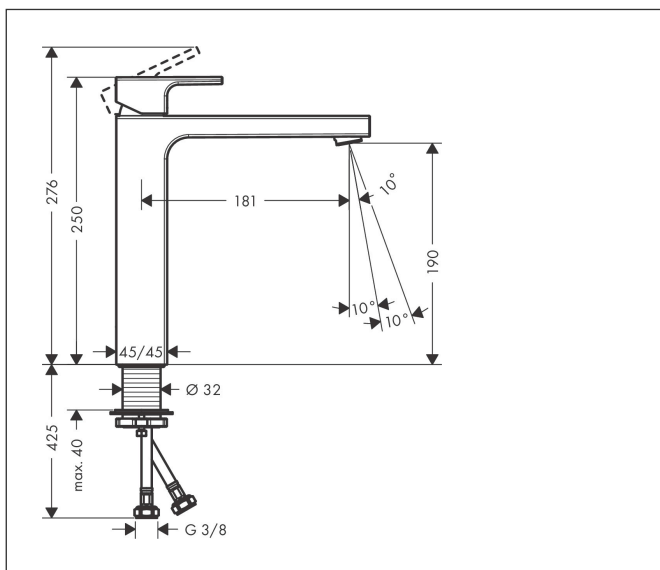

Značka	hansgrohe
Název výrobku	<b>Vernis Shape</b> Páková umyvadlová baterie 190 s izolovaným vedením vody, bez odtokové soupravy
Obj. č.	71591670
Povrch	matná černá

## Charakteristiky

- ComfortZone: 190
- vložení: 181 mm
- výška výtoku: 190 mm
- varianta rukojeti: páčková rukojeť
- druh proudu: normální proud
- výkyvný perlátor proudu
- maximální průtok při 3 barech: 5 l/min
- keramická kartuše
- s izolovaným vedením vody – bez kontaktu s niklem a olovem
- vhodné pro průtokové ohřívače vody
- typ připojení: připojovací hadice G 3/8
- rozměr přívodů: DN15
- EU taxonomie: max. 6 l/min – podstatný přínos pro životní prostředí (SC)

## Rozměrový náčrt

## Technika

Značka hansgrohe  
 Název výrobku **Vernis Shape** Páková umyvadlová baterie 190 s izolovaným vedením vody, bez odtokové soupravy  
 Obj. č. 71591670  
 Povrch matná černá