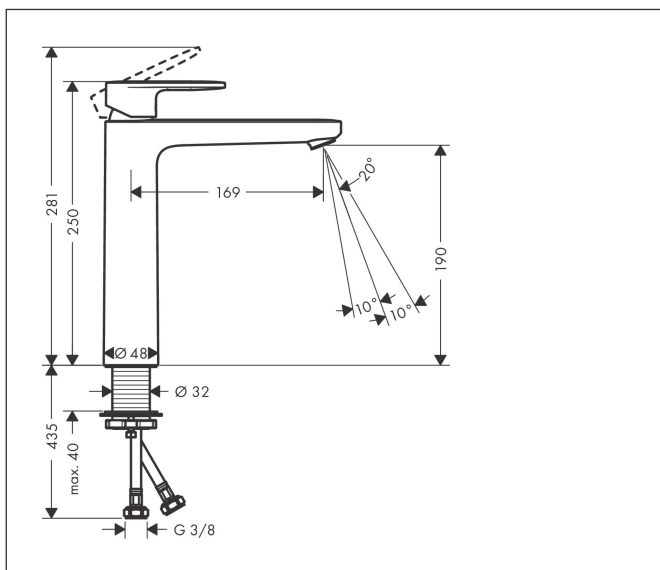

Značka  
Název výrobku  
Obj. č.  
Povrch

hansgrohe  
**Vernis Blend** Páková umyvadlová baterie 190 bez odtokové soupravy  
71582670  
matná černá

## Charakteristiky

- ComfortZone: 190
- vložení: 169 mm
- výška výtoku: 190 mm
- varianta rukojeti: páčková rukojeť
- druh proudu: normální proud
- výkyvný perlátor proudu
- maximální průtok při 3 barech: 5 l/min
- keramická kartuše
- vhodné pro průtokové ohřívače vody
- typ připojení: připojovací hadice G 3/8
- rozměr přívodů: DN15
- EU taxonomie: max. 6 l/min – podstatný přínos pro životní prostředí (SC)

## Rozměrový náčrt

## Technika

Značka hansgrohe  
 Název výrobku **Vernis Blend** Páková umyvadlová baterie 190 bez odtokové soupravy  
 Obj. č. 71582670  
 Povrch matná černá