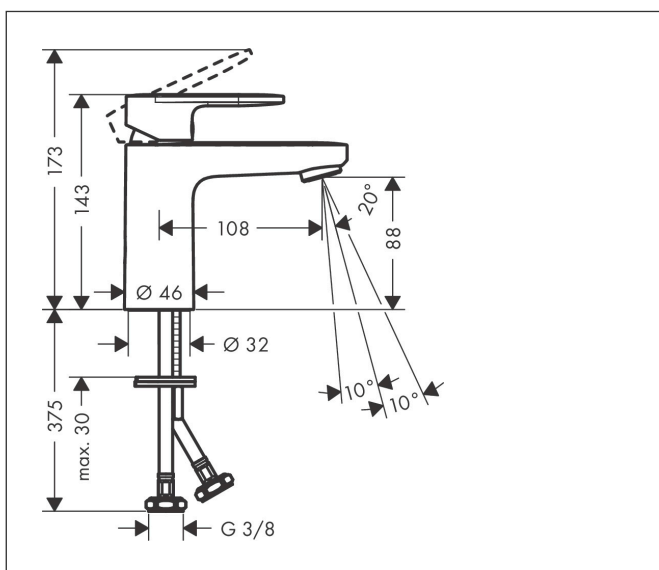

## Obrázek výrobku

## Charakteristiky

- ComfortZone: 100
- vložení: 108 mm
- výška výtoku: 88 mm
- varianta rukojeti: páčková rukojeť
- druh proudu: normální proud
- výkyvný perlátor proudu
- maximální průtok při 3 barech: 5 l/min
- keramická kartuše
- nastavitelné omezení teploty
- vhodné pro průtokové ohřívače vody
- typ připojení: připojovací hadice G 3/8
- rozměr přívodů: DN15
- EU taxonomie: max. 6 l/min – podstatný přínos pro životní prostředí (SC)

## Rozměrový náčrt