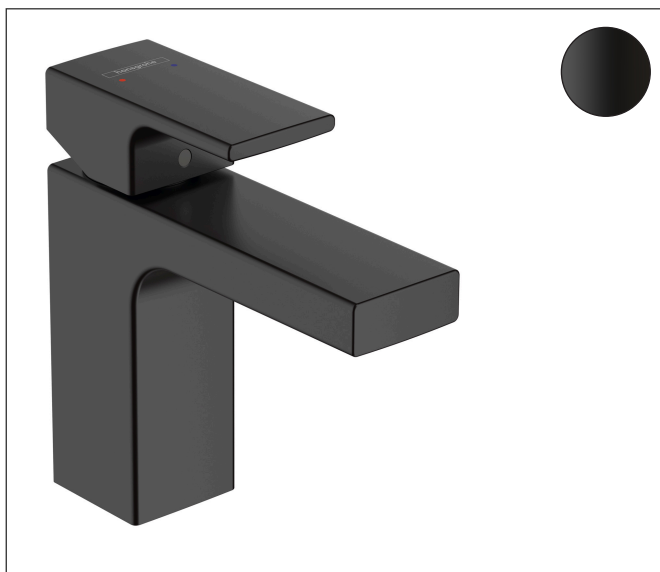

Značka	hansgrohe
Název výrobku	Vernis Shape Páková umyvadlová baterie 100 s izolovaným vedením vody, bez odtokové soupravy
Obj. č.	71569670
Povrch	matná černá

Obrázek výrobku

Charakteristiky

- ComfortZone: 100
- vložení: 110 mm
- výška výtoku: 95 mm
- varianta rukojeti: páčková rukojeť
- druh proudu: normální proud
- maximální průtok při 3 barech: 5 l/min
- keramická kartuše
- nastavitelné omezení teploty
- s izolovaným vedením vody – bez kontaktu s niklem a olovem
- vhodné pro průtokové ohřívače vody
- typ připojení: připojovací hadice G 3/8
- rozměr přívodů: DN15
- EU taxonomie: max. 6 l/min – podstatný přínos pro životní prostředí (SC)

Rozměrový náčrt

Technika

Značka hansgrohe
 Název výrobku **Vernis Shape** Páková umyvadlová baterie 100 s izolovaným vedením vody, bez odtokové soupravy
 Obj. č. 71569670
 Povrch matná černá

Průtokový diagram