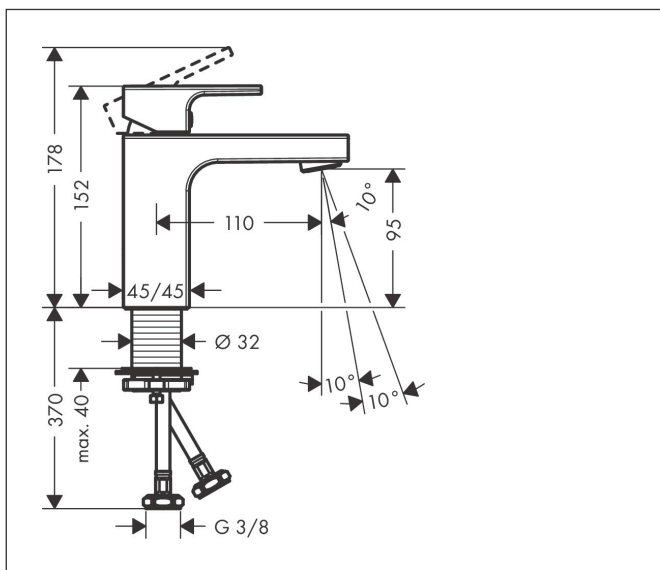

Značka	hansgrohe
Název výrobku	Vernis Shape Páková umyvadlová baterie 100 s izolovaným vedením vody, bez odtokové soupravy
Obj. č.	71569670
Povrch	matná černá

Obrázek výrobku

Charakteristiky

- ComfortZone: 100
- vložení: 110 mm
- výška výtoku: 95 mm
- varianta rukojeti: páčková rukojeť
- druh proudu: normální proud
- maximální průtok při 3 barech: 5 l/min
- keramická kartuše
- nastavitelné omezení teploty
- s izolovaným vedením vody – bez kontaktu s niklem a olovem
- vhodné pro průtokové ohřívače vody
- typ připojení: připojovací hadice G 3/8
- rozměr přívodů: DN15
- EU taxonomie: max. 6 l/min – podstatný přínos pro životní prostředí (SC)

Rozměrový náčrt

Technika

Značka hansgrohe
 Název výrobku **Vernis Shape** Páková umyvadlová baterie 100 s izolovaným vedením vody, bez odtokové soupravy
 Obj. č. 71569670
 Povrch matná černá

Průtokový diagram