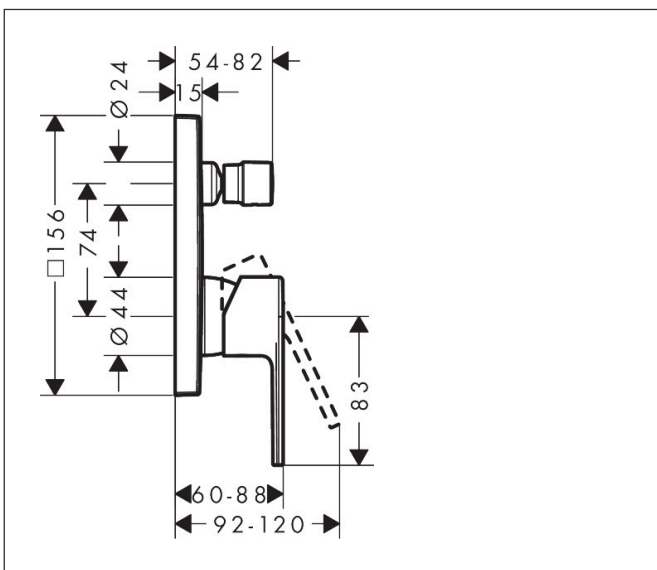

Značka hansgrohe
 Název výrobku **Vernis Shape** Páková vanová baterie pod omítku pro iBox universal
 Obj. č. 71468670
 Povrch matná černá

Obrázek výrobku

Charakteristiky

- průtok horním výtokem: 21 l/min
- průtokové množství dolním výtokem: 29 l/min
- maximální průtok při 3 barech: 29 l/min
- keramická kartuše
- nastavitelné omezení teploty
- přepínač s automatickým resetováním
- vhodné pro průtokové ohřívače vody
- typ připojení: základní těleso
- upevnění na stěnu
- minimální provozní tlak: 1 bar
- maximální provozní tlak: 10 barů

Rozměrový náčrt

Značka	hansgrohe
Název výrobku	Vernis Shape Páková vanová baterie pod omítku pro iBox universal
Obj. č.	71468670
Povrch	matná černá

k instalaci nutné (vyberte položku)

Obrázek výrobku	Název výrobku	Obj. č.
	hansgrohe iBox universal Základní těleso	01800180
	hansgrohe iBox universal 2 Základní těleso	01500180
	hansgrohe Adaptér pro iBox universal 2	13588000

Značka hansgrohe
 Název výrobku **Vernis Shape** Páková vanová baterie pod omítku pro iBox universal
 Obj. č. 71468670
 Povrch matná černá

Průtokový diagram