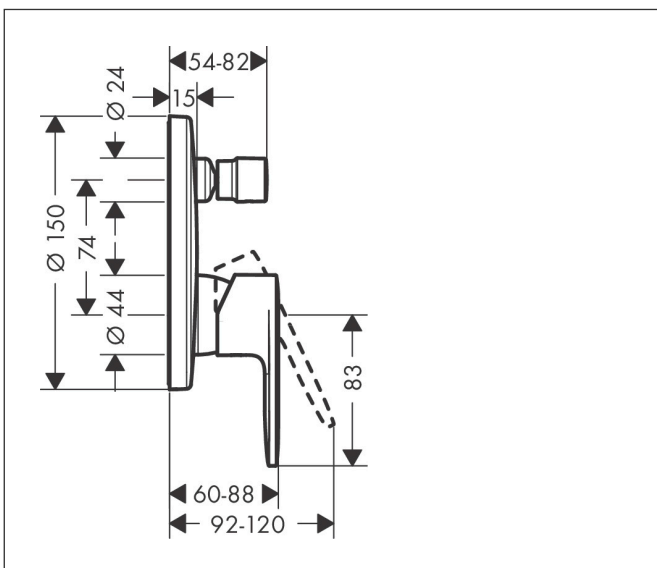

Značka	hansgrohe
Název výrobku	Vernis Blend Páková vanová baterie pod omítku pro iBox universal
Obj. č.	71466670
Povrch	matná černá

Obrázek výrobku

Charakteristiky

- průtok horním výtokem: 21 l/min
- průtokové množství dolním výtokem: 29 l/min
- maximální průtok při 3 barech: 29 l/min
- keramická kartuše
- nastavitelné omezení teploty
- přepínač s automatickým resetováním
- vhodné pro průtokové ohřívače vody
- typ připojení: základní těleso
- upevnění na stěnu
- minimální provozní tlak: 1 bar
- maximální provozní tlak: 10 barů

Rozměrový náčrt

Značka	hansgrohe
Název výrobku	Vernis Blend Páková vanová baterie pod omítku pro iBox universal
Obj. č.	71466670
Povrch	matná černá

k instalaci nutné (vyberte položku)

Obrázek výrobku	Název výrobku	Obj. č.
	hansgrohe iBox universal Základní těleso	01800180
	hansgrohe iBox universal 2 Základní těleso	01500180
	hansgrohe Adaptér pro iBox universal 2	13588000

Značka hansgrohe
 Název výrobku **Vernis Blend** Páková vanová baterie pod omítku pro iBox universal
 Obj. č. 71466670
 Povrch matná černá

Průtokový diagram