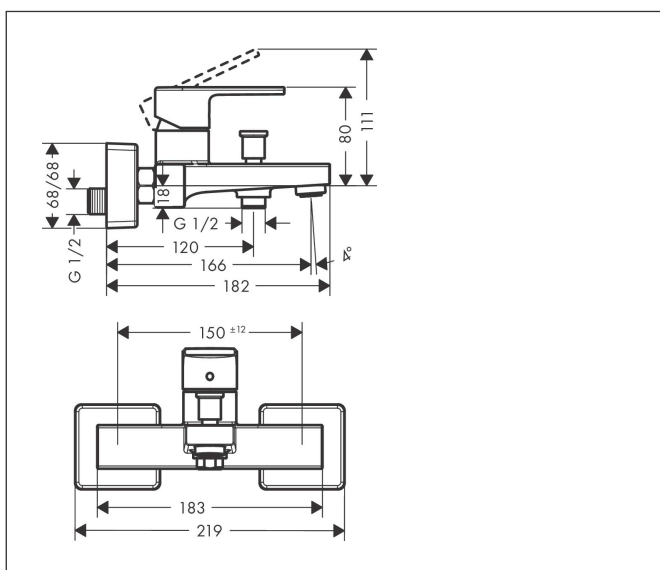

Značka hansgrohe
 Název výrobku **Vernis Shape** Páková vanová baterie na stěnu
 Obj. č. 71450670
 Povrch matná černá

Obrázek výrobku

Charakteristiky

- vyložení: 166 mm
- rozteč: 150 ± 12 mm
- druh proudu baterie: normální proud
- maximální průtok při 3 barech: 22,5 l/min
- Průtok pro vanový výtok při 3 barech: 22,5 l/min
- maximální průtokové množství ruční sprchy při 3 barech: 15,7 l/min
- keramická kartuše
- nastavitelné omezení teploty
- přepínač s automatickým resetováním
- s odhlučněním
- vhodné pro průtokové ohřívače vody
- rozměr přívodů: DN15
- typ připojení: etážky
- upevnění na stěnu
- minimální provozní tlak: 1 bar
- maximální provozní tlak: 10 barů

Rozměrový náčrt

Technika

Značka hansgrohe
 Název výrobku **Vernis Shape** Páková vanová baterie na stěnu
 Obj. č. 71450670
 Povrch matná černá

Průtokový diagram