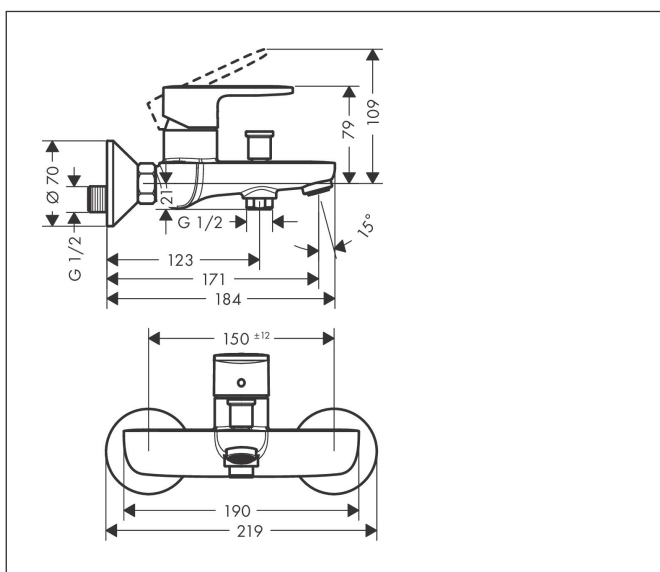

Značka hansgrohe  
 Název výrobku **Vernis Blend** Páková vanová baterie na stěnu  
 Obj. č. 71440670  
 Povrch matná černá

## Obrázek výrobku

## Charakteristiky

- vyložení: 171 mm
- rozteč: 150 ± 12 mm
- druh proudu baterie: normální proud
- maximální průtok při 3 barech: 22,5 l/min
- Průtok pro vanový výtok při 3 barech: 22,5 l/min
- maximální průtokové množství ruční sprchy při 3 barech: 15,7 l/min
- keramická kartuše
- nastavitelné omezení teploty
- přepínač s automatickým resetováním
- s odhlučněním
- vhodné pro průtokové ohřívače vody
- rozměr přívodů: DN15
- typ připojení: etážky
- upevnění na stěnu
- minimální provozní tlak: 1 bar
- maximální provozní tlak: 10 barů

## Rozměrový náčrt