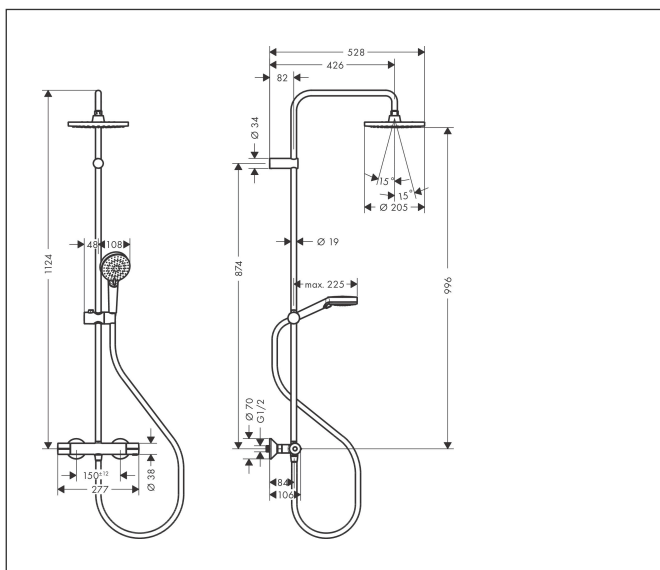

Značka
Název výrobku
Obj. č.
Povrch

hansgrohe
Vernis Blend Showerpipe 200 1jet s termostatem
26276000
chrom

Obrázek výrobku

Rozměrový náčrt

Charakteristiky

- obsah balení: horní sprcha, ruční sprcha, sprchový termostát, sprchová hadice, sprchová tyč, jezdec
- horní sprcha Vernis Blend 200 1jet
- velikost sprchové hlavice horní sprchy: 205 mm
- druh proudu horní sprchy: Rain
- funkční od: 6,8 l/min
- průtok při proudu Rain při tlaku 3 bary: 12,4 l/min
- druh proudu ruční sprchy: Rain, IntenseRain
- maximální průtokové množství ruční sprchy při 3 barech: 15,2 l/min
- maximální průtokové množství pro Showerpipe při tlaku 3 bary: 15,2 l/min
- minimální průtokový tlak: 1 bar
- minimální provozní tlak: 1 bar
- maximální provozní tlak: 10 barů
- kulový kloub: nastavitelný úhel horní sprchy
- výškově nastavitelný jezdec s aretací jezdece tlačítkem
- délka sprchového ramena horní sprchy: 426 mm
- termostát Vernis
- bezpečnostní pojistka při 40 °C
- předem nastavitelné omezení teplé vody
- výtoky ovládané otočným ovladačem
- vhodné pro průtokové ohřívače vody
- způsob montáže: instalace na stěnu
- rozměr přívodů: DN15

Technika

druhy proudů

Osvědčení

Značka hansgrohe
 Název výrobku **Vernis Blend** Showerpipe 200 1jet s termostatem
 Obj. č. 26276000
 Povrch chrom

Průtokový diagram