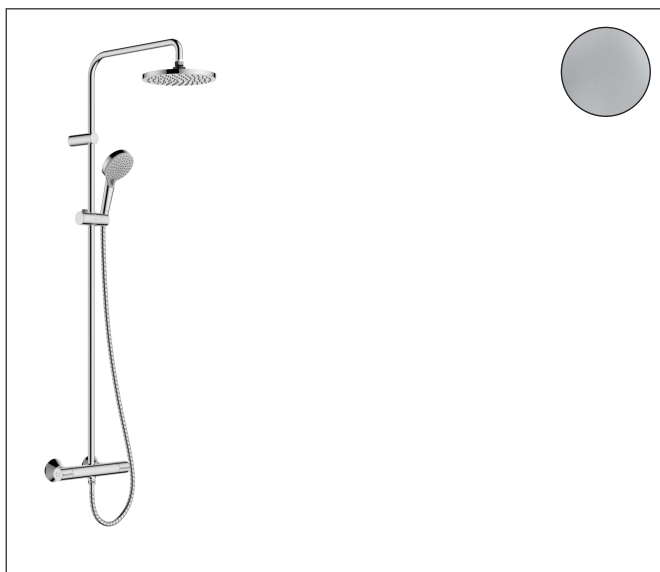

Značka
Název výrobku
Obj. č.
Povrch

hansgrohe
Vernis Blend Showerpipe 200 1jet s termostatem
26276000
chrom

Obrázek výrobku

Rozměrový náčrt

Charakteristiky

- obsah balení: horní sprcha, ruční sprcha, sprchový termostát, sprchová hadice, sprchová tyč, jezdec
- horní sprcha Vernis Blend 200 1jet
- velikost sprchové hlavice horní sprchy: 205 mm
- druh proudu horní sprchy: Rain
- funkční od: 6,8 l/min
- průtok při proudu Rain při tlaku 3 bary: 12,4 l/min
- druh proudu ruční sprchy: Rain, IntenseRain
- maximální průtokové množství ruční sprchy při 3 barech: 15,2 l/min
- maximální průtokové množství pro Showerpipe při tlaku 3 bary: 15,2 l/min
- minimální průtokový tlak: 1 bar
- minimální provozní tlak: 1 bar
- maximální provozní tlak: 10 barů
- kulový kloub: nastavitelný úhel horní sprchy
- výškově nastavitelný jezdec s aretací jezdece tlačítkem
- délka sprchového ramena horní sprchy: 426 mm
- termostát Vernis
- bezpečnostní pojistka při 40 °C
- předem nastavitelné omezení teplé vody
- výtoky ovládané otočným ovladačem
- vhodné pro průtokové ohřívače vody
- způsob montáže: instalace na stěnu
- rozměr přívodů: DN15

Technika

druhy proudů

Osvědčení

Značka hansgrohe
 Název výrobku **Vernis Blend** Showerpipe 200 1jet s termostatem
 Obj. č. 26276000
 Povrch chrom

Průtokový diagram