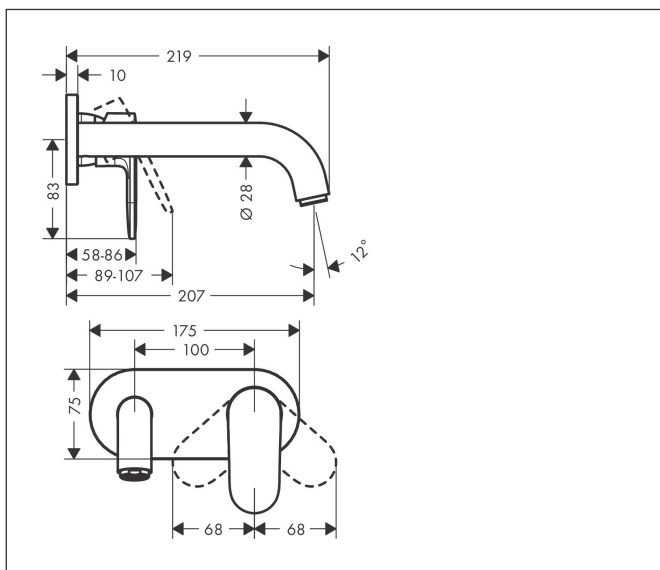

Značka	hansgrohe
Název výrobku	Vernis Blend Páková umyvadlová baterie pod omítku, pro montáž na stěnu, s výtokem 20,7 cm
Obj. č.	71576670
Povrch	matná černá

Obrázek výrobku

Charakteristiky

- vyložení: 207 mm
- varianta rukojeti: páčková rukojeť
- druh proudu: normální proud
- maximální průtok při 3 barech: 5 l/min
- keramická kartuše
- vhodné pro průtokové ohřívače vody
- typ připojení: základní těleso
- rozměr přívodů: DN15
- rukojeť může být umístěna vpravo nebo vlevo, v závislosti na instalaci základní soupravy
- EU taxonomie: max. 6 l/min – podstatný přínos pro životní prostředí (SC)

Rozměrový náčrt

Technika

Značka	hansgrohe
Název výrobku	Vernis Blend Páková umyvadlová baterie pod omítku, pro montáž na stěnu, s výtokem 20,7 cm
Obj. č.	71576670
Povrch	matná černá

k instalaci nutné

Obrázek výrobku	Název výrobku	Obj. č.
	hansgrohe Základní těleso pro pákovou umyvadlovou baterii pod omítku, montáž na stěnu	13622180

Značka hansgrohe
 Název výrobku **Vernis Blend** Páková umyvadlová baterie pod omítku, pro montáž na stěnu, s
 výtokem 20,7 cm
 Obj. č. 71576670
 Povrch matná černá

Průtokový diagram