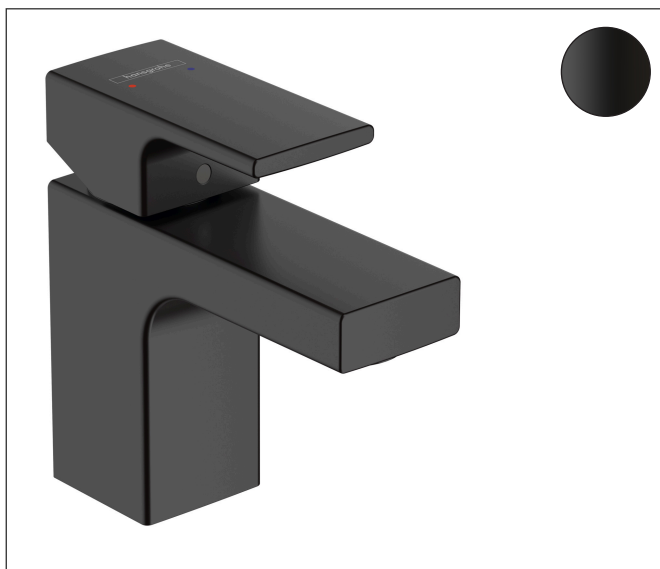

Značka	hansgrohe
Název výrobku	Vernis Shape Páková umyvadlová baterie 70 s izolovaným vedením vody, bez odtokové soupravy
Obj. č.	71567670
Povrch	matná černá

Obrázek výrobku

Charakteristiky

- ComfortZone: 70
- vyložení: 89 mm
- výška výtoku: 71 mm
- varianta rukojeti: páčková rukojeť
- druh proudu: normální proud
- výkyvný perlátor proudu
- maximální průtok při 3 barech: 5 l/min
- keramická kartuše
- nastavitelné omezení teploty
- s izolovaným vedením vody – bez kontaktu s niklem a olovem
- vhodné pro průtokové ohřívače vody
- typ připojení: přípojovací hadice G 3/8
- rozměr přívodů: DN15
- EU taxonomie: max. 6 l/min – podstatný přínos pro životní prostředí (SC)

Rozměrový náčrt

Technika

Značka hansgrohe
 Název výrobku **Vernis Shape** Páková umyvadlová baterie 70 s izolovaným vedením vody, bez odtokové soupravy
 Obj. č. 71567670
 Povrch matná černá

Průtokový diagram