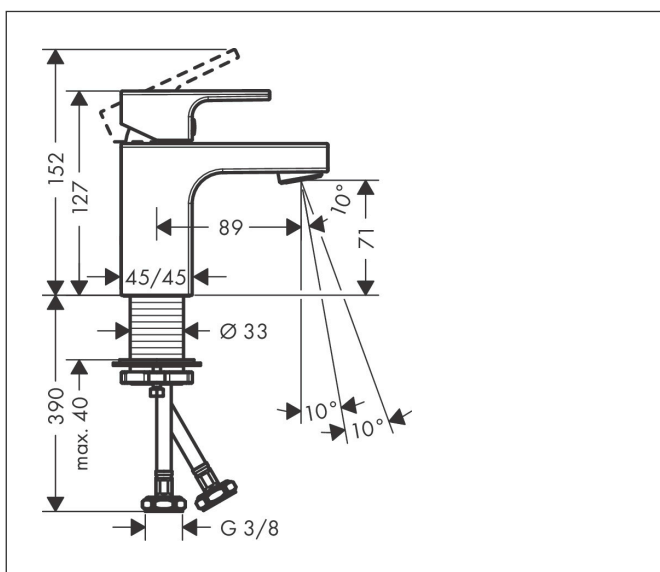

Značka	hansgrohe
Název výrobku	Vernis Shape Páková umyvadlová baterie 70 s izolovaným vedením vody, bez odtokové soupravy
Obj. č.	71567670
Povrch	matná černá

Obrázek výrobku

Charakteristiky

- ComfortZone: 70
- vyložení: 89 mm
- výška výtoku: 71 mm
- varianta rukojeti: páčková rukojeť
- druh proudu: normální proud
- výkyvný perlátor proudu
- maximální průtok při 3 barech: 5 l/min
- keramická kartuše
- nastavitelné omezení teploty
- s izolovaným vedením vody – bez kontaktu s niklem a olovem
- vhodné pro průtokové ohřívače vody
- typ připojení: přípojovací hadice G 3/8
- rozměr přívodů: DN15
- EU taxonomie: max. 6 l/min – podstatný přínos pro životní prostředí (SC)

Rozměrový náčrt

Technika

Značka hansgrohe
 Název výrobku **Vernis Shape** Páková umyvadlová baterie 70 s izolovaným vedením vody, bez odtokové soupravy
 Obj. č. 71567670
 Povrch matná černá

Průtokový diagram