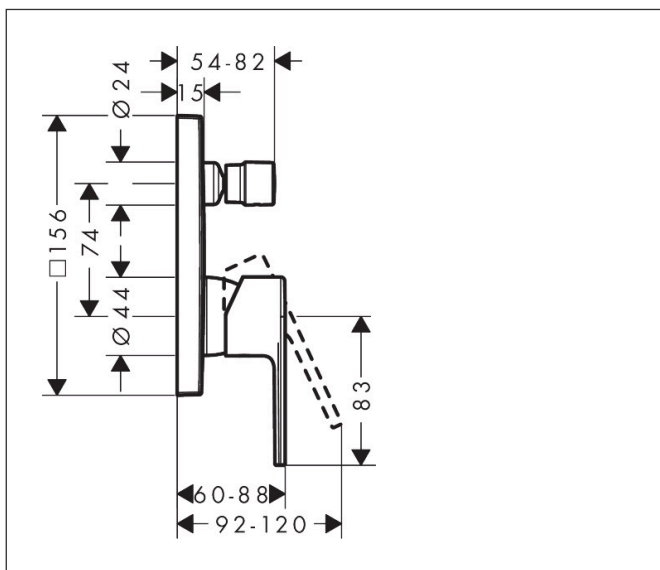

Značka	hansgrohe
Název výrobku	<b>Vernis Shape</b> Páková vanová baterie pod omítku pro iBox universal
Obj. č.	71468000
Povrch	chrom

## Obrázek výrobku

## Charakteristiky

- průtok horním výtokem: 21 l/min
- průtokové množství dolním výtokem: 29 l/min
- maximální průtok při 3 barech: 29 l/min
- keramická kartuše
- nastavitelné omezení teploty
- přepínač s automatickým resetováním
- vhodné pro průtokové ohřívače vody
- typ připojení: základní těleso
- upevnění na stěnu
- minimální provozní tlak: 1 bar
- maximální provozní tlak: 10 barů

## Rozměrový náčrt

Značka	hansgrohe
Název výrobku	<b>Vernis Shape</b> Páková vanová baterie pod omítku pro iBox universal
Obj. č.	71468000
Povrch	chrom