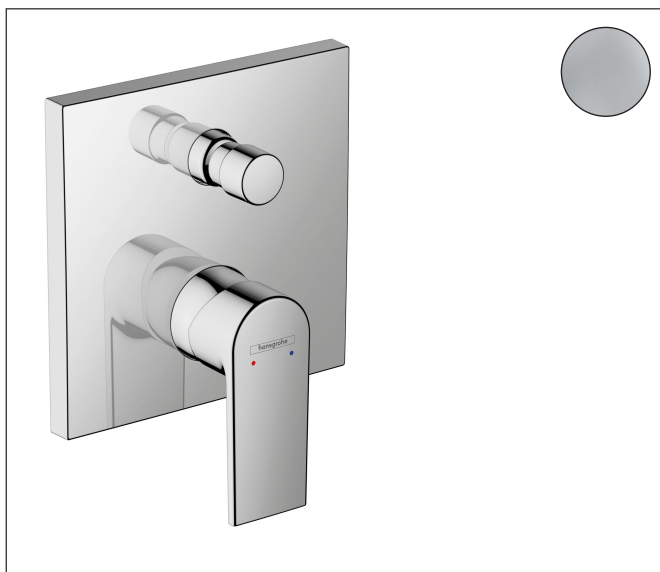

Značka	hansgrohe
Název výrobku	<b>Vernis Shape</b> Páková vanová baterie pod omítku pro iBox universal
Obj. č.	71468000
Povrch	chrom

## Obrázek výrobku

## Charakteristiky

- průtok horním výtokem: 21 l/min
- průtokové množství dolním výtokem: 29 l/min
- maximální průtok při 3 barech: 29 l/min
- keramická kartuše
- nastavitelné omezení teploty
- přepínač s automatickým resetováním
- vhodné pro průtokové ohřívače vody
- typ připojení: základní těleso
- upevnění na stěnu
- minimální provozní tlak: 1 bar
- maximální provozní tlak: 10 barů

## Rozměrový náčrt

Značka	hansgrohe
Název výrobku	<b>Vernis Shape</b> Páková vanová baterie pod omítku pro iBox universal
Obj. č.	71468000
Povrch	chrom