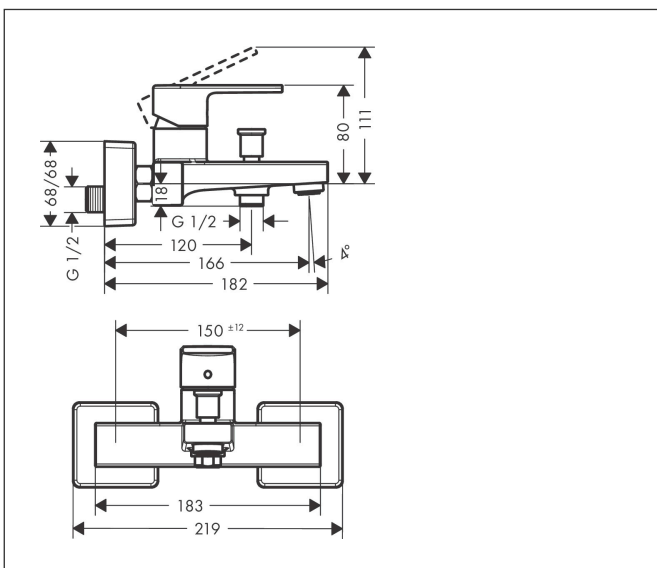

Značka hansgrohe  
 Název výrobku **Vernis Shape** Páková vanová baterie na stěnu  
 Obj. č. 71450000  
 Povrch chrom

## Charakteristiky

- vyložení: 166 mm
- rozteč: 150 ± 12 mm
- druh proudu baterie: normální proud
- maximální průtok při 3 barech: 22,5 l/min
- Průtok pro vanový výtok při 3 barech: 22,5 l/min
- maximální průtokové množství ruční sprchy při 3 barech: 15,7 l/min
- keramická kartuše
- nastavitelné omezení teploty
- přepínač s automatickým resetováním
- s odhlučněním
- vhodné pro průtokové ohřívače vody
- rozměr přívodů: DN15
- typ připojení: etážky
- upevnění na stěnu
- minimální provozní tlak: 1 bar
- maximální provozní tlak: 10 barů

## Rozměrový náčrt

## Technika

Značka hansgrohe  
 Název výrobku **Vernis Shape** Páková vanová baterie na stěnu  
 Obj. č. 71450000  
 Povrch chrom