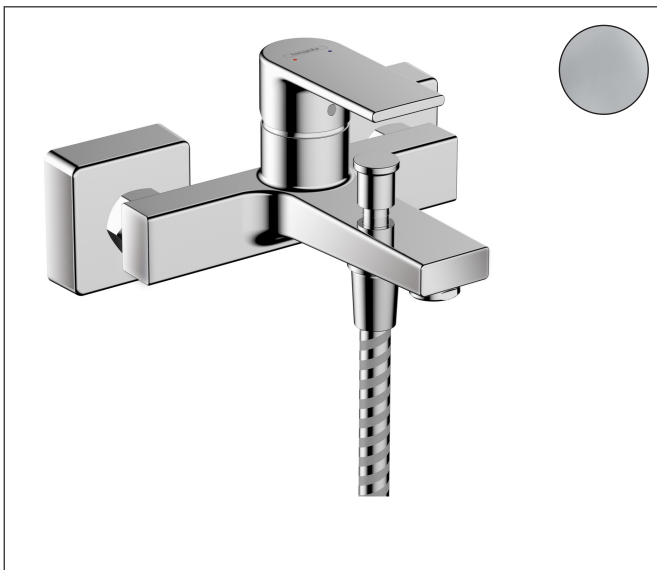

Značka hansgrohe  
 Název výrobku **Vernis Shape** Páková vanová baterie na stěnu  
 Obj. č. 71450000  
 Povrch chrom

## Obrázek výrobku

## Charakteristiky

- vyložení: 166 mm
- rozteč: 150 ± 12 mm
- druh proudu baterie: normální proud
- maximální průtok při 3 barech: 22,5 l/min
- Průtok pro vanový výtok při 3 barech: 22,5 l/min
- maximální průtokové množství ruční sprchy při 3 barech: 15,7 l/min
- keramická kartuše
- nastavitelné omezení teploty
- přepínač s automatickým resetováním
- s odhlučněním
- vhodné pro průtokové ohřívače vody
- rozměr přívodů: DN15
- typ připojení: etážky
- upevnění na stěnu
- minimální provozní tlak: 1 bar
- maximální provozní tlak: 10 barů

## Technika

Značka hansgrohe  
 Název výrobku **Vernis Shape** Páková vanová baterie na stěnu  
 Obj. č. 71450000  
 Povrch chrom