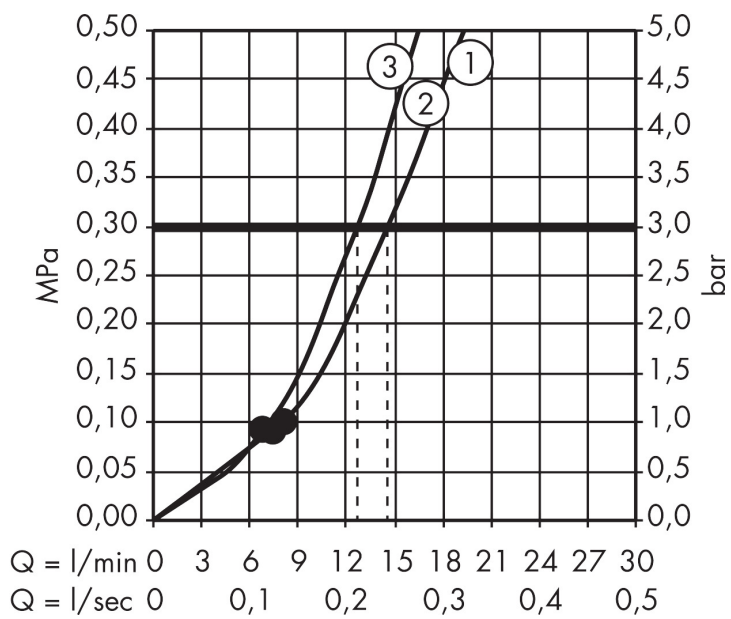

Značka hansgrohe
 Název výrobku **Raindance Select E** Ruční sprcha 120 3jet
 Obj. č. 26520670
 Povrch matná černá

Obrázek výrobku

Rozměrový náčrt

Charakteristiky

- velikost sprchové hlavice: 120 mm
- druh proudu: RainAir, Rain, Whirl
- pohodlná volba proudu tlačítkem Select
- povrch disku vodních paprsků: snadno čistitelný plastový disk vodních paprsků
- maximální průtok při 3 barech: 14,4 l/min
- funkční od: 8 l/min
- minimální průtokový tlak: 1 bar
- s vnitřním vedením vody
- podložka s vymývatelným filtrem
- přípojovací závit G 1/2
- vhodné pro průtokové ohřívače vody

Technika

druhy proudů

Značka hansgrohe
 Název výrobku **Raindance Select E** Ruční sprcha 120 3jet
 Obj. č. 26520670
 Povrch matná černá

Průtokový diagram

Spotřební hodnoty byly v praxi měřeny na příslušných armaturách (termostat/baterie/podomítkový ventil).