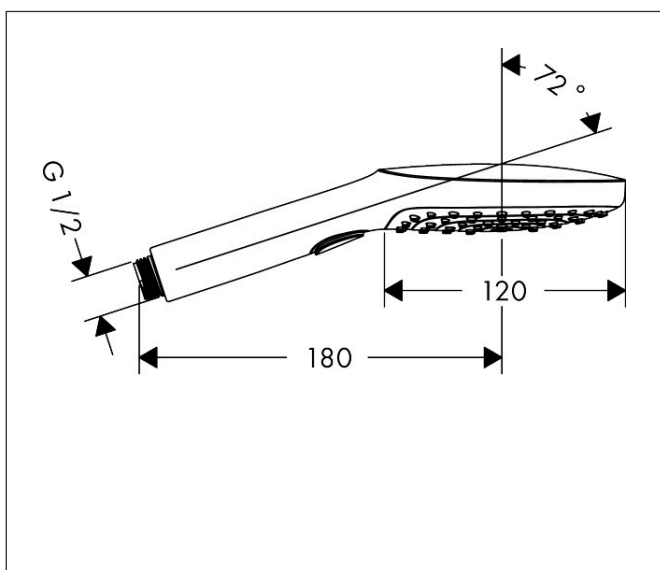

Značka hansgrohe
 Název výrobku **Raindance Select E** Ruční sprcha 120 3jet
 Obj. č. 26520670
 Povrch matná černá

Obrázek výrobku

Rozměrový náčrt

Charakteristiky

- velikost sprchové hlavice: 120 mm
- druh proudu: RainAir, Rain, Whirl
- pohodlná volba proudu tlačítkem Select
- povrch disku vodních paprsků: snadno čistitelný plastový disk vodních paprsků
- maximální průtok při 3 barech: 14,4 l/min
- funkční od: 8 l/min
- minimální průtokový tlak: 1 bar
- s vnitřním vedením vody
- podložka s vymývatelným filtrem
- přípojovací závit G 1/2
- vhodné pro průtokové ohřívače vody

Technika

druhy proudů

Značka hansgrohe
 Název výrobku **Raindance Select E** Ruční sprcha 120 3jet
 Obj. č. 26520670
 Povrch matná černá

Průtokový diagram

Spotřební hodnoty byly v praxi měřeny na příslušných armaturách (termostat/baterie/podomítkový ventil).