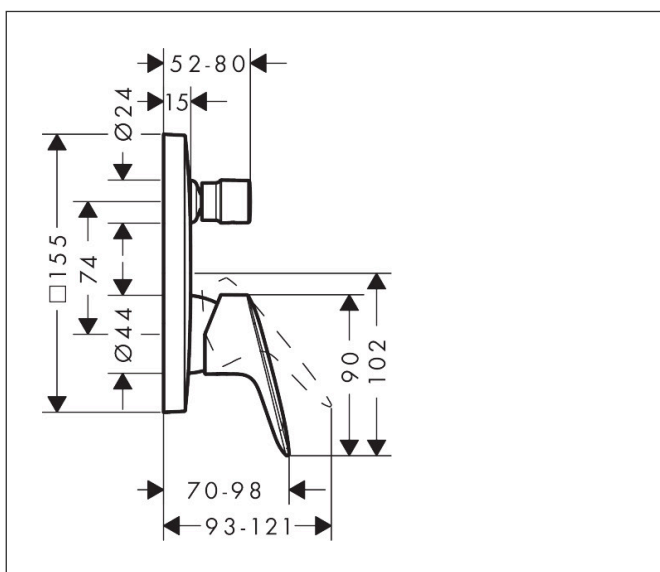

Značka	hansgrohe
Název výrobku	Logis Páková vanová baterie pod omítku pro iBox universal
Obj. č.	71405000
Povrch	chrom

Obrázek výrobku

Charakteristiky

- průtok horním výtokem: 21 l/min
- průtokové množství dolním výtokem: 29 l/min
- maximální průtok při 3 barech: 29 l/min
- keramická kartuše
- nastavitelné omezení teploty
- přepínač s automatickým resetováním
- typ připojení: základní těleso
- upevnění na stěnu
- minimální provozní tlak: 1 bar
- maximální provozní tlak: 10 barů

Rozměrový náčrt

Osvědčení

Značka	hansgrohe
Název výrobku	Logis Páková vanová baterie pod omítku pro iBox universal
Obj. č.	71405000
Povrch	chrom

k instalaci nutné (vyberte položku)

Obrázek výrobku	Název výrobku	Obj. č.
	hansgrohe iBox universal Základní těleso	01800180
	hansgrohe iBox universal 2 Základní těleso	01500180
	hansgrohe Adaptér pro iBox universal 2	13588000

Značka hansgrohe
 Název výrobku **Logis** Páková vanová baterie pod omítku pro iBox universal
 Obj. č. 71405000
 Povrch chrom

Průtokový diagram