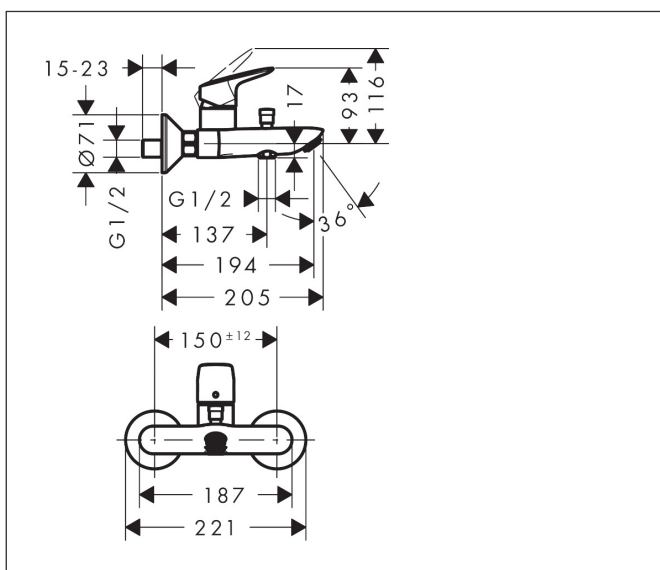

Značka	hansgrohe
Název výrobku	Logis Páková vanová baterie na stěnu
Obj. č.	71400000
Povrch	chrom

Obrázek výrobku

Charakteristiky

- vyložení: 194 mm
- rozteč: 150 ± 12 mm
- druh proudu baterie: normální proud
- maximální průtok při 3 barech: 20 l/min
- Průtok pro vanový výtok při 3 barech: 20 l/min
- maximální průtokové množství ruční sprchy při 3 barech: 17 l/min
- keramická kartuše
- nastavitelné omezení teploty
- přepínač s automatickým resetováním
- zpětný ventil
- s odhlučněním
- vhodné pro průtokové ohřívače vody
- rozměr přívodů: DN15
- typ připojení: etážky
- upevnění na stěnu
- minimální provozní tlak: 1 bar
- maximální provozní tlak: 10 barů

Rozměrový náčrt

Technika

Osvědčení

Značka hansgrohe
 Název výrobku **Logis** Páková vanová baterie na stěnu
 Obj. č. 71400000
 Povrch chrom

Průtokový diagram