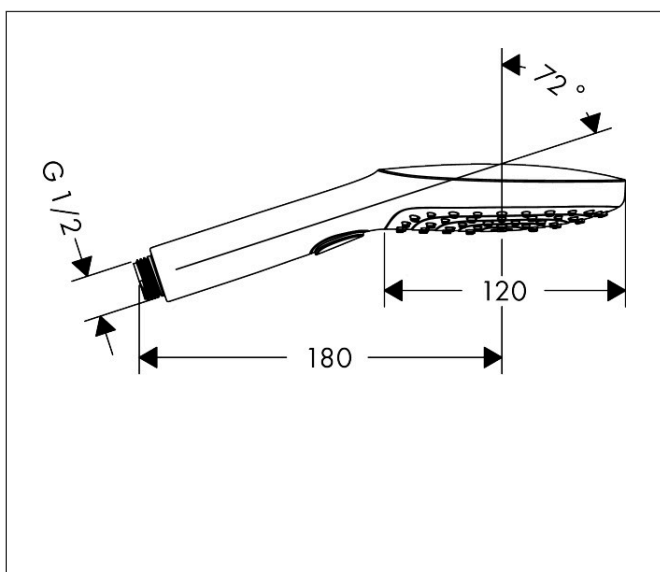

Značka hansgrohe
 Název výrobku **Raindance Select E** Ruční sprcha 120 3jet
 Obj. č. 26520000
 Povrch chrom

Obrázek výrobku

Rozměrový náčrt

Charakteristiky

- velikost sprchové hlavice: 120 mm
- druh proudu: RainAir, Rain, Whirl
- pohodlná volba proudu tlačítkem Select
- povrch disku vodních paprsků: snadno čistitelný plastový disk vodních paprsků
- maximální průtok při 3 barech: 14,4 l/min
- funkční od: 8 l/min
- minimální průtokový tlak: 1 bar
- s vnitřním vedením vody
- podložka s vymývatelným filtrem
- přípojovací závit G 1/2
- vhodné pro průtokové ohřívače vody

Technika

druhy proudů

Osvědčení

Značka hansgrohe
 Název výrobku **Raindance Select E** Ruční sprcha 120 3jet
 Obj. č. 26520000
 Povrch chrom

Průtokový diagram

Spotřební hodnoty byly v praxi měřeny na příslušných armaturách (termostat/baterie/podomítkový ventil).