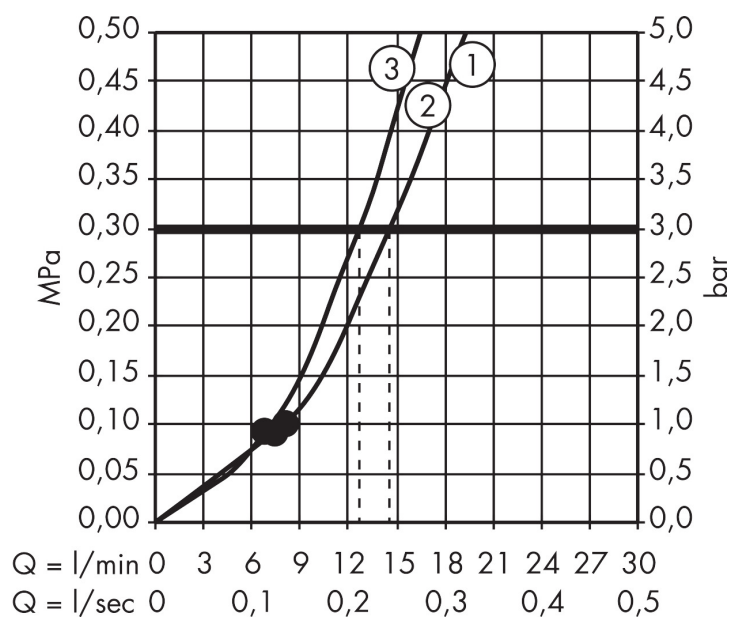

Značka hansgrohe
 Název výrobku **Raindance Select E** Ruční sprcha 120 3jet
 Obj. č. 26520000
 Povrch chrom

Obrázek výrobku

Rozměrový náčrt

Charakteristiky

- velikost sprchové hlavice: 120 mm
- druh proudu: RainAir, Rain, Whirl
- pohodlná volba proudu tlačítkem Select
- povrch disku vodních paprsků: snadno čistitelný plastový disk vodních paprsků
- maximální průtok při 3 barech: 14,4 l/min
- funkční od: 8 l/min
- minimální průtokový tlak: 1 bar
- s vnitřním vedením vody
- podložka s vymývatelným filtrem
- přípojovací závit G 1/2
- vhodné pro průtokové ohřívače vody

Technika

druhy proudů

Osvědčení

Značka hansgrohe
 Název výrobku **Raindance Select E** Ruční sprcha 120 3jet
 Obj. č. 26520000
 Povrch chrom

Průtokový diagram

Spotřební hodnoty byly v praxi měřeny na příslušných armaturách (termostat/baterie/podomítkový ventil).