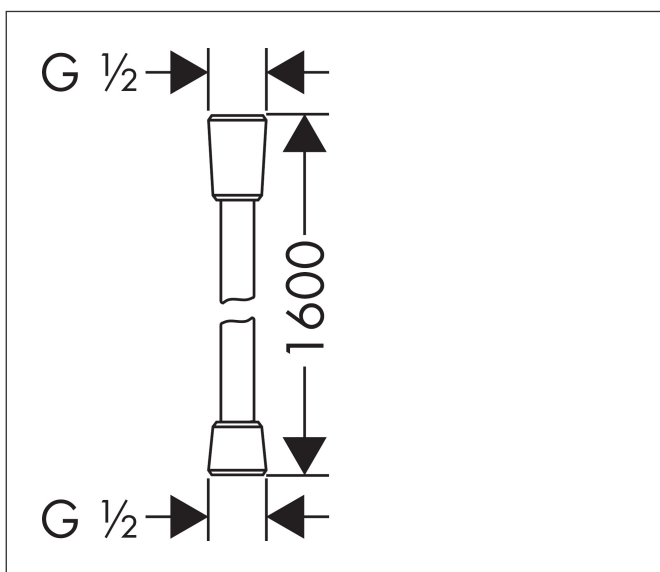

Značka	hansgrohe
Název výrobku	<b>Isiflex</b> Sprchová hadice 160 cm
Obj. č.	28276000
Povrch	chrom

## Obrázek výrobku

## Charakteristiky

- vysoce kvalitní sprchová hadice
- s plastovým povrchem, snadno se čistí
- délka sprchové hadice: 1,60 m
- otočná koncovka zabraňuje zamotání hadice
- chráněno proti zalomení
- matky sprchové hadice: kónická matka na obou koncích
- přípojovací závit: G 1/2

## Rozměrový náčrt