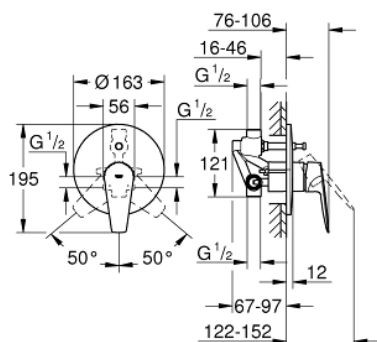

29 079 001 BAUEDGE PÁKOVÁ VANOVÁ BATERIE, DN 15

POPIS PRODUKTU

- Barva: Chrom
- kovová rukojeť
- podomítková instalace
- obsah:
- montážní set
- podomítková sada pro nástěnnou vanovou baterii
- GROHE SmoothControl 46 mm keramická kartuše
- povrchová úprava GROHE LongLife
- nastavitelný omezovač průtoku
- automatický přepínač: vana/sprcha
- těsnění rozety a revizní šachty
- volitelný omezovač teploty ref. č. 46 375
- exkluzivně v kanálu Professional

29 079 001 BAUEDGE PÁKOVÁ VANOVÁ BATERIE, DN 15

NÁHRADNÍ DÍLY , září 2018 – Nyní

- 1: Rozeta (Č. obj. 46905000)
- 2: Kryt (Č. obj. 09038000)
- 3: Kartuše (Č. obj. 46048000)
- 4: Přepínání (Č. obj. 46737000)
- 5: Omezovač teploty (Č. obj. 46308000)*
- 6: Prodlužovací set (Č. obj. 46191000)*
- 7: Prodlužovací set (Č. obj. 46343000)*