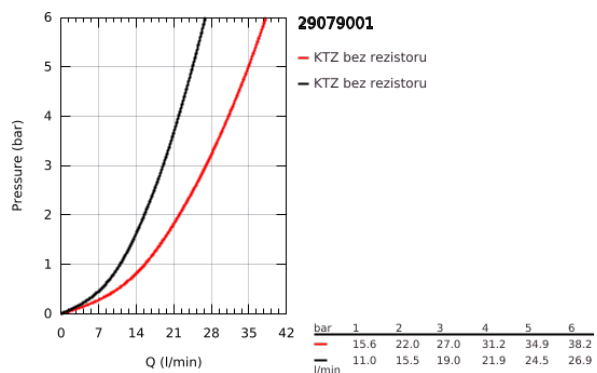

29 079 001 BAUEDGE PÁKOVÁ VANOVÁ BATERIE, DN 15

POPIS PRODUKTU

- Barva: Chrom
- kovová rukojeť
- podomítková instalace
- obsah:
- montážní set
- podomítková sada pro nástěnnou vanovou baterii
- GROHE SmoothControl 46 mm keramická kartuše
- povrchová úprava GROHE LongLife
- nastavitelný omezovač průtoku
- automatický přepínač: vana/sprcha
- těsnění rozety a revizní šachty
- volitelný omezovač teploty ref. č. 46 375
- exkluzivně v kanálu Professional