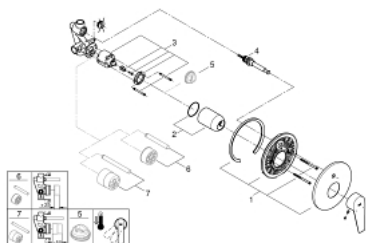

29 079 001 BAUEDGE PÁKOVÁ VANOVÁ BATERIE, DN 15

POPIS PRODUKTU

- Barva: Chrom
- kovová rukojeť
- podomítková instalace
- obsah:
- montážní set
- podomítková sada pro nástěnnou vanovou baterii
- GROHE SmoothControl 46 mm keramická kartuše
- povrchová úprava GROHE LongLife
- nastavitelný omezovač průtoku
- automatický přepínač: vana/sprcha
- těsnění rozety a revizní šachty
- volitelný omezovač teploty ref. č. 46 375
- exkluzivně v kanálu Professional

29 079 001 BAUEDGE PÁKOVÁ VANOVÁ BATERIE, DN 15

NÁHRADNÍ DÍLY , září 2018 – Nyní

- 1: Rozeta (Č. obj. 46905000)
- 2: Kryt (Č. obj. 09038000)
- 3: Kartuše (Č. obj. 46048000)
- 4: Přepínání (Č. obj. 46737000)
- 5: Omezovač teploty (Č. obj. 46308000)*
- 6: Prodlužovací set (Č. obj. 46191000)*
- 7: Prodlužovací set (Č. obj. 46343000)*