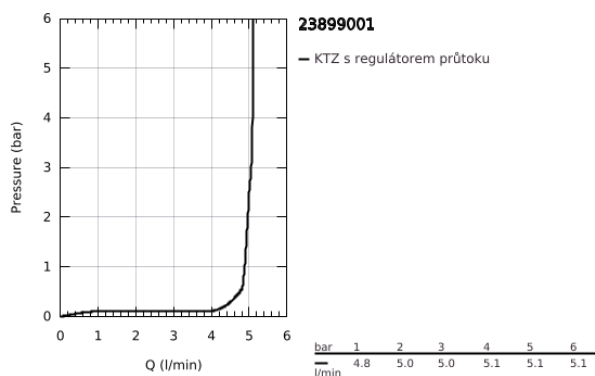

### POPIS PRODUKTU

- Barva: Chrom
- jednoutorová montáž
- kovová rukojeť
- GROHE SmoothControl 28 mm keramická kartuše
- s funkcí studeného startu: ve střední poloze páky spouští pouze studenou vodu
- s omezovačem teploty
- povrchová úprava GROHE LongLife
- Vnitřní trubky bez olova a niklu
- GROHE EcoJoy – méně vody, dokonalý průtok
- maximální průtok (při 3 barech): 5 l/min
- rychlomontážní systém
- hladké tělo s plastovým odtokovým systémem push open 1 1/4"
- flexibilní připojovací hadice
- exkluzivně v kanálu Professional