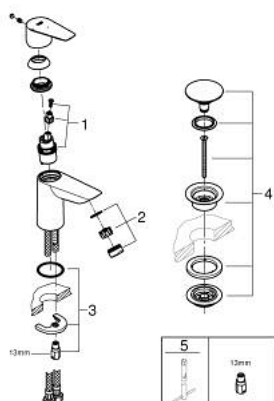

### POPIS PRODUKTU

- Barva: Chrom
- jednoutorová montáž
- kovová rukojeť
- GROHE SmoothControl 28 mm keramická kartuše
- s funkcí studeného startu: ve střední poloze páky spouští pouze studenou vodu
- s omezovačem teploty
- povrchová úprava GROHE LongLife
- Vnitřní trubky bez olova a niklu
- GROHE EcoJoy – méně vody, dokonalý průtok
- maximální průtok (při 3 barech): 5 l/min
- rychlomontážní systém
- hladké tělo s plastovým odtokovým systémem push open 1 1/4"
- flexibilní připojovací hadice
- exkluzivně v kanálu Professional

### NÁHRADNÍ DÍLY , září 2018 – Nyní

1: Kartuše (Č. obj. 48518000)

2: Perlátor (Č. obj. 1106370000)

3: Kontrašroubení (Č. obj. 46249000)

4: Odpadová souprava se zaskakovacím uzavíratelným krytem (Č. obj. 65807000)

5: Montážní klíč (Č. obj. 19017000)