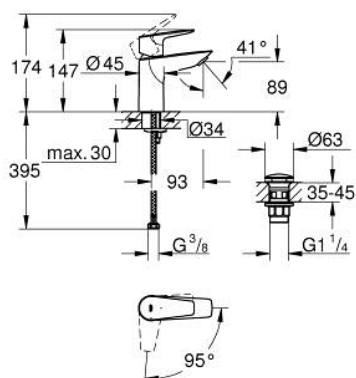

### POPIS PRODUKTU

- Barva: Chrom
- jednoutorová montáž
- kovová rukojeť
- GROHE SmoothControl 28 mm keramická kartuše
- s funkcí studeného startu: ve střední poloze páky spouští pouze studenou vodu
- s omezovačem teploty
- povrchová úprava GROHE LongLife
- Vnitřní trubky bez olova a niklu
- GROHE EcoJoy – méně vody, dokonalý průtok
- maximální průtok (při 3 barech): 5 l/min
- rychlomontážní systém
- hladké tělo s plastovým odtokovým systémem push open 1 1/4"
- flexibilní připojovací hadice
- exkluzivně v kanálu Professional

## 23 899 001 BAUEDGE PÁKOVÁ UMYVADLOVÁ BATERIE DN 15, VELIKOST S

5: Montážní klíč (Č. obj. 19017000)