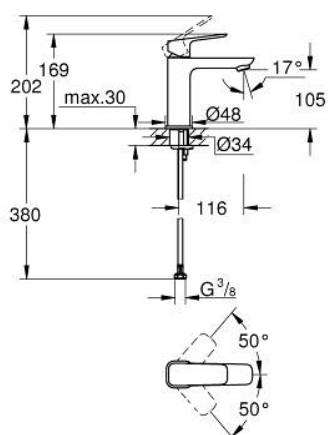

10 175 524 30 GROHE CUBE0 PÁKOVÁ UMYVADLOVÁ BATERIE DN 15, VELIKOST M

POPIS PRODUKTU

- Barva: matte black
- jednoutorová montáž
- kovová rukojeť
- 28mm keramická kartuše GROHE SilkMove
- nastaviteľný omezovač prútok
- s omezovačom teploty
- GROHE EcoJoy – méně vody, dokonalý průtok
- maximální průtok (při 3 barech): 5 l/min
- GROHE FastFixation rychlomontážní systém
- hladké tělo
- flexibilní připojovací hadice

10 175 524 30 GROHE CUBEO PÁKOVÁ UMYVADLOVÁ BATERIE DN 15, VELIKOST M

NÁHRADNÍ DÍLY , ledna 2023 – Nyní

- 1: páka (Č. obj. 1060132430)
 - 2: Kryt (Č. obj. 465812430)
 - 3: Upevňovací kroužek (Č. obj. 07419000)
 - 4: Kartuše (Č. obj. 46580000)
 - 5: Perlátor (Č. obj. 481592430)
 - 6: kování (Č. obj. 1060152430)
 - 7: Kontrašroubení (Č. obj. 46645000)
 - 8: Odpadová souprava se zaskakovacím uzavíratelným krytem (Č. obj. 658072430)*
 - 9: Montážní klíč (Č. obj. 19017000)*
- * Volitelné příslušenství