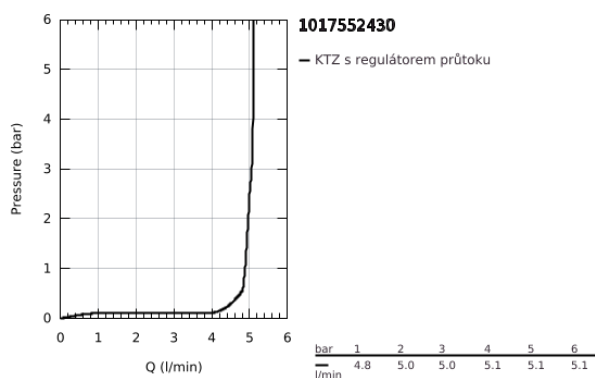

10 175 524 30 GROHE CUBE0 PÁKOVÁ UMYVADLOVÁ BATERIE DN 15, VELIKOST M

POPIS PRODUKTU

- Barva: matte black
- jednoutorová montáž
- kovová rukojeť
- 28mm keramická kartuše GROHE SilkMove
- nastaviteľný omezovač prútok
- s omezovačom teploty
- GROHE EcoJoy – méně vody, dokonalý průtok
- maximální průtok (při 3 barech): 5 l/min
- GROHE FastFixation rychlomontážní systém
- hladké tělo
- flexibilní připojovací hadice

10 175 524 30 GROHE CUBEO PÁKOVÁ UMYVADLOVÁ BATERIE DN 15, VELIKOST M

NÁHRADNÍ DÍLY , ledna 2023 – Nyní

- 1: páka (Č. obj. 1060132430)
 - 2: Kryt (Č. obj. 465812430)
 - 3: Upevňovací kroužek (Č. obj. 07419000)
 - 4: Kartuše (Č. obj. 46580000)
 - 5: Perlátor (Č. obj. 481592430)
 - 6: kování (Č. obj. 1060152430)
 - 7: Kontrašroubení (Č. obj. 46645000)
 - 8: Odpadová souprava se zaskakovacím uzavíratelným krytem (Č. obj. 658072430)*
 - 9: Montážní klíč (Č. obj. 19017000)*
- * Volitelné příslušenství