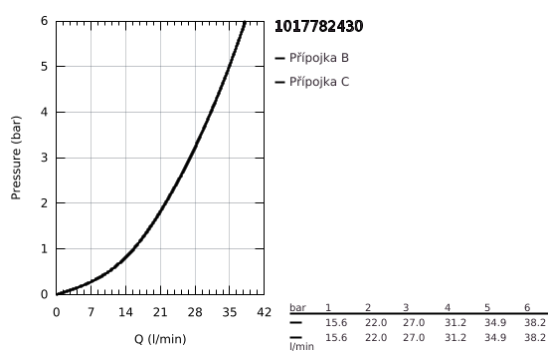

## 10 177 824 30 GROHE CUBEO PÁKOVÁ BATERIE S DVOUSMĚRNÝM PŘEPÍNAČEM

### POPIS PRODUKTU

- Barva: matte black
- sada pro konečnou instalaci GROHE Rapido SmartBox (35 600/35 604)
- 46mm keramická kartuše GROHE SilkMove
- GROHE FastFixation rozeta s krytým těsněním šachty a krytým upevněním
- Kovová deska s možností dodatečného upravení polohy až o 6°
- automatické dvoucestné přepínání
- kovová rukojeť
- bez podomítkového tělesa 35 600/35 604 (objednejte prosím zvlášť)
- Průtok: výstup B = 27 l/min, výstup C = 27 l/min