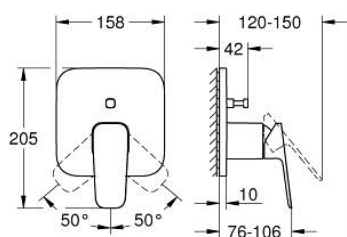

## 10 177 824 30 GROHE CUBEO PÁKOVÁ BATERIE S DVOUSMĚRNÝM PŘEPÍNAČEM

### POPIS PRODUKTU

- Barva: matte black
- sada pro konečnou instalaci GROHE Rapido SmartBox (35 600/35 604)
- 46mm keramická kartuše GROHE SilkMove
- GROHE FastFixation rozeta s krytým těsněním šachty a krytým upevněním
- Kovová deska s možností dodatečného upravení polohy až o 6°
- automatické dvoucestné přepínání
- kovová rukojeť
- bez podomítkového tělesa 35 600/35 604 (objednejte prosím zvlášť)
- Průtok: výstup B = 27 l/min, výstup C = 27 l/min

### NÁHRADNÍ DÍLY , ledna 2023 – Nyní

- 1: páka (Č. obj. 1063382430)
- 2: kování (Č. obj. 1047202430)
- 3: Montážní deska (Č. obj. 48438000)
- 4: krytka (Č. obj. 1047192430)
- 5: Přepínání (Č. obj. 48634000)
- 6: přesouvací tlačítko (Č. obj. 1047212430)
- 7: Kartuše (Č. obj. 46048000)
- 8: Zpětná klapka (Č. obj. 49085000)
- 9: Těsnění (Č. obj. 48360000)
- 10: Omezovač teploty (Č. obj. 46375000)\*
- 11: Kombinace proti zpětnému toku (DIN-EN1717) (Č. obj. 14055000)\*
- 12: Univerzální prodlužovací set, 25 mm (Č. obj. 14056000)\*
- 13: přepínání (Č. obj. 48635000)\*
- 14: Univerzální prodlužovací set, 50 mm (Č. obj. 14057000)\*
- 15: přepínání (Č. obj. 48636000)\*