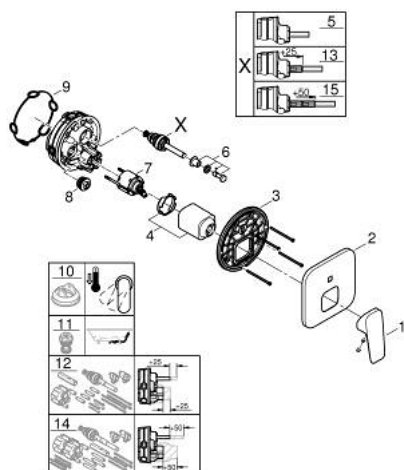

## 10 177 824 30 GROHE CUBEO PÁKOVÁ BATERIE S DVOUSMĚRNÝM PŘEPÍNAČEM

### POPIS PRODUKTU

- Barva: matte black
- sada pro konečnou instalaci GROHE Rapido SmartBox (35 600/35 604)
- 46mm keramická kartuše GROHE SilkMove
- GROHE FastFixation rozeta s krytým těsněním šachty a krytým upevněním
- Kovová deska s možností dodatečného upravení polohy až o 6°
- automatické dvoucestné přepínání
- kovová rukojeť
- bez podomítkového tělesa 35 600/35 604 (objednejte prosím zvlášť)
- Průtok: výstup B = 27 l/min, výstup C = 27 l/min

### NÁHRADNÍ DÍLY , ledna 2023 – Nyní

- 1: páka (Č. obj. 1063382430)
- 2: kování (Č. obj. 1047202430)
- 3: Montážní deska (Č. obj. 48438000)
- 4: krytka (Č. obj. 1047192430)
- 5: Přepínání (Č. obj. 48634000)
- 6: přesouvací tlačítko (Č. obj. 1047212430)
- 7: Kartuše (Č. obj. 46048000)
- 8: Zpětná klapka (Č. obj. 49085000)
- 9: Těsnění (Č. obj. 48360000)
- 10: Omezovač teploty (Č. obj. 46375000)\*
- 11: Kombinace proti zpětnému toku (DIN-EN1717) (Č. obj. 14055000)\*
- 12: Univerzální prodlužovací set, 25 mm (Č. obj. 14056000)\*
- 13: přepínání (Č. obj. 48635000)\*
- 14: Univerzální prodlužovací set, 50 mm (Č. obj. 14057000)\*
- 15: přepínání (Č. obj. 48636000)\*