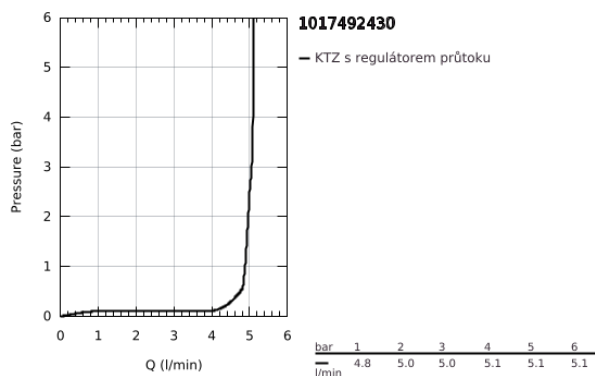

10 174 924 30 GROHE CUBEO PÁKOVÁ UMYVADLOVÁ BATERIE DN 15, VELIKOST M

POPIS PRODUKTU

- Barva: matte black
- jednoutorová montáž
- kovová rukojeť
- 28mm keramická kartuše GROHE SilkMove
- nastavitelný omezovač průtoku
- s omezovačem teploty
- GROHE EcoJoy – méně vody, dokonalý průtok
- maximální průtok (při 3 barech): 5 l/min
- GROHE FastFixation rychlomontážní systém
- odtoková souprava 1 1/4"
- flexibilní připojovací hadice

10 174 924 30 GROHE CUBEO PÁKOVÁ UMYVADLOVÁ BATERIE DN 15, VELIKOST M

NÁHRADNÍ DÍLY , ledna 2023 – Nyní

- 1: páka (Č. obj. 1060132430)
- 2: Kryt (Č. obj. 465812430)
- 3: Upevňovací kroužek (Č. obj. 07419000)
- 4: Kartuše (Č. obj. 46580000)
- 5: Perlátor (Č. obj. 481592430)
- 6: táhlo (Č. obj. 659362430)
- 7: kování (Č. obj. 1060152430)
- 8: Kontrašroubení (Č. obj. 46249000)
- 9: Odpadová garnitura DN 32 (Č. obj. 289102430)
- 9.1: Zátka (Č. obj. 071822430)
- 9.2: Excentrická ovládací páka (Č. obj. 07052000)
- 10: Excentrická ovládací páka (Č. obj. 07341000)*
- 11: Montážní klíč (Č. obj. 19017000)*