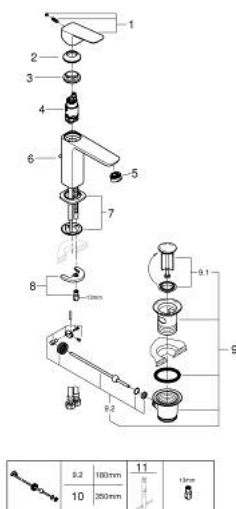

10 174 924 30 GROHE CUBEO PÁKOVÁ UMYVADLOVÁ BATERIE DN 15, VELIKOST M

POPIS PRODUKTU

- Barva: matte black
- jednoutorová montáž
- kovová rukojeť
- 28mm keramická kartuše GROHE SilkMove
- nastavitelný omezovač průtoku
- s omezovačem teploty
- GROHE EcoJoy – méně vody, dokonalý průtok
- maximální průtok (při 3 barech): 5 l/min
- GROHE FastFixation rychlomontážní systém
- odtoková souprava 1 1/4"
- flexibilní připojovací hadice

10 174 924 30 GROHE CUBEO PÁKOVÁ UMYVADLOVÁ BATERIE DN 15, VELIKOST M

NÁHRADNÍ DÍLY , ledna 2023 – Nyní

- 1: páka (Č. obj. 1060132430)
- 2: Kryt (Č. obj. 465812430)
- 3: Upevňovací kroužek (Č. obj. 07419000)
- 4: Kartuše (Č. obj. 46580000)
- 5: Perlátor (Č. obj. 481592430)
- 6: táhlo (Č. obj. 659362430)
- 7: kování (Č. obj. 1060152430)
- 8: Kontrašroubení (Č. obj. 46249000)
- 9: Odpadová garnitura DN 32 (Č. obj. 289102430)
- 9.1: Zátka (Č. obj. 071822430)
- 9.2: Excentrická ovládací páka (Č. obj. 07052000)
- 10: Excentrická ovládací páka (Č. obj. 07341000)*
- 11: Montážní klíč (Č. obj. 19017000)*