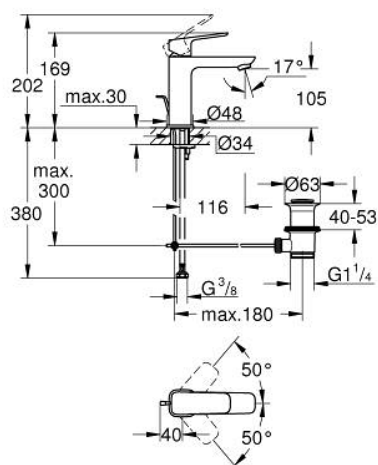

10 174 924 30 GROHE CUBEO PÁKOVÁ UMYVADLOVÁ BATERIE DN 15, VELIKOST M

POPIS PRODUKTU

- Barva: matte black
- jednoutorová montáž
- kovová rukojeť
- 28mm keramická kartuše GROHE SilkMove
- nastavitelný omezovač průtoku
- s omezovačem teploty
- GROHE EcoJoy – méně vody, dokonalý průtok
- maximální průtok (při 3 barech): 5 l/min
- GROHE FastFixation rychlomontážní systém
- odtoková souprava 1 1/4"
- flexibilní připojovací hadice

10 174 924 30 GROHE CUBEO PÁKOVÁ UMYVADLOVÁ BATERIE DN 15, VELIKOST M

NÁHRADNÍ DÍLY , ledna 2023 – Nyní

- 1: páka (Č. obj. 1060132430)
- 2: Kryt (Č. obj. 465812430)
- 3: Upevňovací kroužek (Č. obj. 07419000)
- 4: Kartuše (Č. obj. 46580000)
- 5: Perlátor (Č. obj. 481592430)
- 6: táhlo (Č. obj. 659362430)
- 7: kování (Č. obj. 1060152430)
- 8: Kontrašroubení (Č. obj. 46249000)
- 9: Odpadová garnitura DN 32 (Č. obj. 289102430)
- 9.1: Zátka (Č. obj. 071822430)
- 9.2: Excentrická ovládací páka (Č. obj. 07052000)
- 10: Excentrická ovládací páka (Č. obj. 07341000)*
- 11: Montážní klíč (Č. obj. 19017000)*