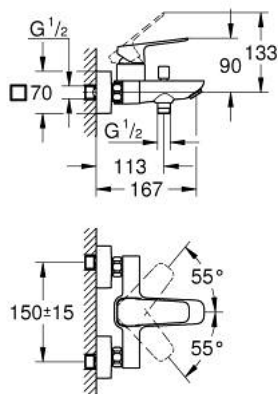

10 181 300 00 GROHE CUBEO PÁKOVÁ VANOVÁ BATERIE, DN 15

POPIS PRODUKTU

- Barva: Chrom
- nástěnná
- kovová rukojeť
- 35mm keramická kartuše GROHE SilkMove
- nastavitelný omezovač průtoku
- s omezovačem teploty
- povrchová úprava GROHE LongLife
- automatický přepínač: vana/sprcha
- sprchový odtok 1/2" s integrovanou zpětnou klapkou
- výpusť s perlátorem
- S-přípojky
- nástěnná rozeta
- ochrana proti zpětnému toku vody

10 181 300 00 GROHE CUBEO PÁKOVÁ VANOVÁ BATERIE, DN 15

NÁHRADNÍ DÍLY , ledna 2023 – Nyní

- 1: páka (Č. obj. 1060210000)
- 2: krytka (Č. obj. 1060220000)
- 3: Kartuše (Č. obj. 46374000)
- 4: Přepínání (Č. obj. 64309000)
- 5: Perlátor (Č. obj. 13952000)
- 6: Přepínání (Č. obj. 65655000)
- 7: Zpětná klapka (Č. obj. 08565000)
- 8: S-přípojka (Č. obj. 1060230000)
- 8.1: kování (Č. obj. 106024000M)
- 9: Prodloužení DN 20, 20 mm (Č. obj. 0713000M)*
- 10: Klíč (Č. obj. 19332000)*
- 11: Speciální klíč (Č. obj. 19377000)*