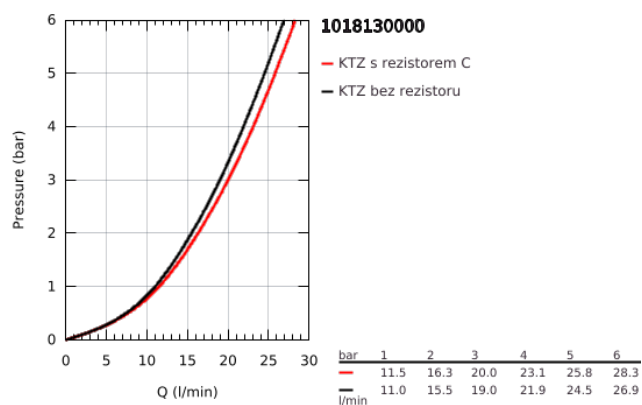

10 181 300 00 GROHE CUBEO PÁKOVÁ VANOVÁ BATERIE, DN 15

POPIS PRODUKTU

- Barva: Chrom
- nástěnná
- kovová rukojeť
- 35mm keramická kartuše GROHE SilkMove
- nastavitelný omezovač průtoku
- s omezovačem teploty
- povrchová úprava GROHE LongLife
- automatický přepínač: vana/sprcha
- sprchový odtok 1/2" s integrovanou zpětnou klapkou
- výpusť s perlátorem
- S-přípojky
- nástěnná rozeta
- ochrana proti zpětnému toku vody

10 181 300 00 GROHE CUBEO PÁKOVÁ VANOVÁ BATERIE, DN 15

NÁHRADNÍ DÍLY , ledna 2023 – Nyní

- 1: páka (Č. obj. 1060210000)
- 2: krytka (Č. obj. 1060220000)
- 3: Kartuše (Č. obj. 46374000)
- 4: Přepínání (Č. obj. 64309000)
- 5: Perlátor (Č. obj. 13952000)
- 6: Přepínání (Č. obj. 65655000)
- 7: Zpětná klapka (Č. obj. 08565000)
- 8: S-přípojka (Č. obj. 1060230000)
- 8.1: kování (Č. obj. 106024000M)
- 9: Prodloužení DN 20, 20 mm (Č. obj. 0713000M)*
- 10: Klíč (Č. obj. 19332000)*
- 11: Speciální klíč (Č. obj. 19377000)*