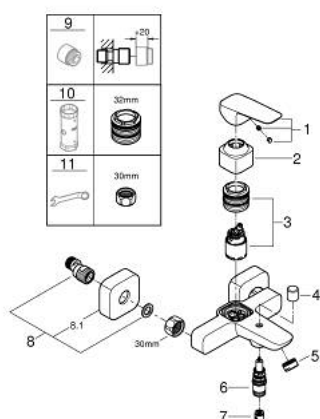

10 181 300 00 GROHE CUBEO PÁKOVÁ VANOVÁ BATERIE, DN 15

POPIS PRODUKTU

- Barva: Chrom
- nástěnná
- kovová rukojeť
- 35mm keramická kartuše GROHE SilkMove
- nastavitelný omezovač průtoku
- s omezovačem teploty
- povrchová úprava GROHE LongLife
- automatický přepínač: vana/sprcha
- sprchový odtok 1/2" s integrovanou zpětnou klapkou
- výpusť s perlátorem
- S-přípojky
- nástěnná rozeta
- ochrana proti zpětnému toku vody

10 181 300 00 GROHE CUBEO PÁKOVÁ VANOVÁ BATERIE, DN 15

NÁHRADNÍ DÍLY , ledna 2023 – Nyní

- 1: páka (Č. obj. 1060210000)
- 2: krytka (Č. obj. 1060220000)
- 3: Kartuše (Č. obj. 46374000)
- 4: Přepínání (Č. obj. 64309000)
- 5: Perlátor (Č. obj. 13952000)
- 6: Přepínání (Č. obj. 65655000)
- 7: Zpětná klapka (Č. obj. 08565000)
- 8: S-přípojka (Č. obj. 1060230000)
- 8.1: kování (Č. obj. 106024000M)
- 9: Prodloužení DN 20, 20 mm (Č. obj. 0713000M)*
- 10: Klíč (Č. obj. 19332000)*
- 11: Speciální klíč (Č. obj. 19377000)*