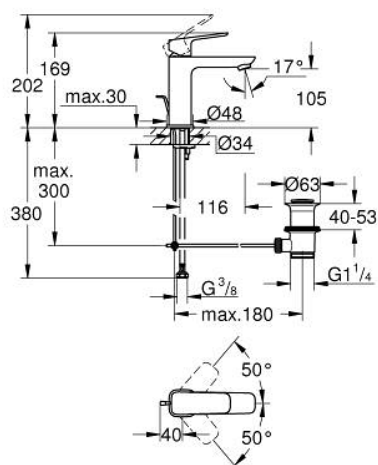

10 174 900 00 GROHE CUBE0 PÁKOVÁ UMYVADLOVÁ BATERIE DN 15, VELIKOST M

POPIS PRODUKTU

- Barva: Chrom
- jednoutorová montáž
- kovová rukojeť
- 28mm keramická kartuše GROHE SilkMove
- nastavitelný omezovač průtoku
- s omezovačem teploty
- GROHE EcoJoy – méně vody, dokonalý průtok
- maximální průtok (při 3 barech): 5 l/min
- GROHE FastFixation rychlomontážní systém
- odtoková souprava 1 1/4"
- flexibilní připojovací hadice

10 174 900 00 GROHE CUBEO PÁKOVÁ UMYVADLOVÁ BATERIE DN 15, VELIKOST M

NÁHRADNÍ DÍLY , ledna 2023 – Nyní

- 1: páka (Č. obj. 1060130000)
- 2: Kryt (Č. obj. 46581000)
- 3: Upevňovací kroužek (Č. obj. 07419000)
- 4: Kartuše (Č. obj. 46580000)
- 5: Perlátor (Č. obj. 48159000)
- 6: Táhlo (Č. obj. 65936PD0)
- 7: kování (Č. obj. 1060150000)
- 8: Kontrašroubení (Č. obj. 46249000)
- 9: Odpadová garnitura DN 32 (Č. obj. 28910000)
- 9.1: Zátka (Č. obj. 07182000)
- 9.2: Excentrická ovládací páka (Č. obj. 07052000)
- 10: Excentrická ovládací páka (Č. obj. 07341000)*
- 11: Montážní klíč (Č. obj. 19017000)*