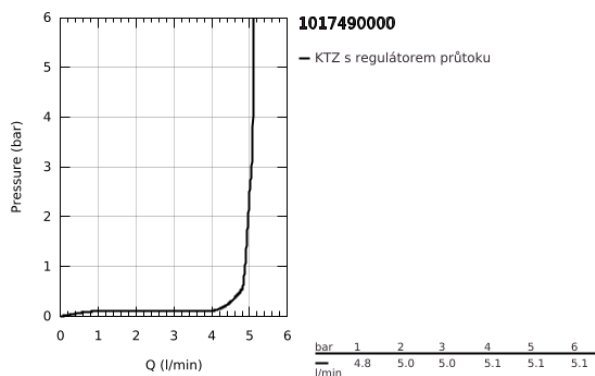

10 174 900 00 GROHE CUBE0 PÁKOVÁ UMYVADLOVÁ BATERIE DN 15, VELIKOST M

POPIS PRODUKTU

- Barva: Chrom
- jednoutorová montáž
- kovová rukojeť
- 28mm keramická kartuše GROHE SilkMove
- nastavitelný omezovač průtoku
- s omezovačem teploty
- GROHE EcoJoy – méně vody, dokonalý průtok
- maximální průtok (při 3 barech): 5 l/min
- GROHE FastFixation rychlomontážní systém
- odtoková souprava 1 1/4"
- flexibilní připojovací hadice

10 174 900 00 GROHE CUBEO PÁKOVÁ UMYVADLOVÁ BATERIE DN 15, VELIKOST M

NÁHRADNÍ DÍLY , ledna 2023 – Nyní

- 1: páka (Č. obj. 1060130000)
- 2: Kryt (Č. obj. 46581000)
- 3: Upevňovací kroužek (Č. obj. 07419000)
- 4: Kartuše (Č. obj. 46580000)
- 5: Perlátor (Č. obj. 48159000)
- 6: Táhlo (Č. obj. 65936PD0)
- 7: kování (Č. obj. 1060150000)
- 8: Kontrašroubení (Č. obj. 46249000)
- 9: Odpadová garnitura DN 32 (Č. obj. 28910000)
- 9.1: Zátka (Č. obj. 07182000)
- 9.2: Excentrická ovládací páka (Č. obj. 07052000)
- 10: Excentrická ovládací páka (Č. obj. 07341000)*
- 11: Montážní klíč (Č. obj. 19017000)*