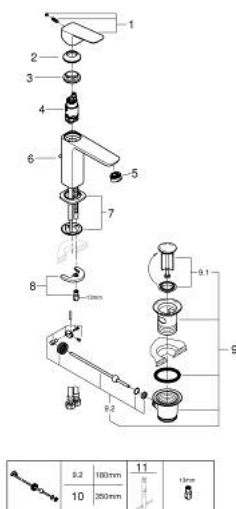

10 174 900 00 GROHE CUBE0 PÁKOVÁ UMYVADLOVÁ BATERIE DN 15, VELIKOST M

POPIS PRODUKTU

- Barva: Chrom
- jednoutorová montáž
- kovová rukojeť
- 28mm keramická kartuše GROHE SilkMove
- nastavitelný omezovač průtoku
- s omezovačem teploty
- GROHE EcoJoy – méně vody, dokonalý průtok
- maximální průtok (při 3 barech): 5 l/min
- GROHE FastFixation rychlomontážní systém
- odtoková souprava 1 1/4"
- flexibilní připojovací hadice

10 174 900 00 GROHE CUBEO PÁKOVÁ UMYVADLOVÁ BATERIE DN 15, VELIKOST M

NÁHRADNÍ DÍLY , ledna 2023 – Nyní

- 1: páka (Č. obj. 1060130000)
- 2: Kryt (Č. obj. 46581000)
- 3: Upevňovací kroužek (Č. obj. 07419000)
- 4: Kartuše (Č. obj. 46580000)
- 5: Perlátor (Č. obj. 48159000)
- 6: Táhlo (Č. obj. 65936PD0)
- 7: kování (Č. obj. 1060150000)
- 8: Kontrašroubení (Č. obj. 46249000)
- 9: Odpadová garnitura DN 32 (Č. obj. 28910000)
- 9.1: Zátka (Č. obj. 07182000)
- 9.2: Excentrická ovládací páka (Č. obj. 07052000)
- 10: Excentrická ovládací páka (Č. obj. 07341000)*
- 11: Montážní klíč (Č. obj. 19017000)*