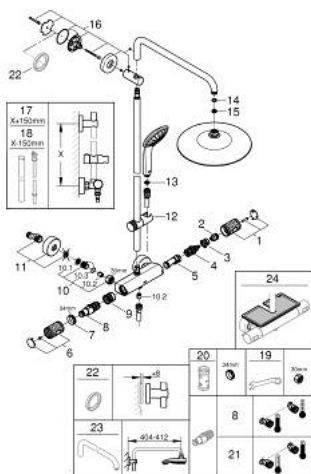

27 296 003 EUPHORIA SYSTEM 260 SPRCHOVÝ SYSTÉM S TERMOSTATEM NA ZEĎ

NÁHRADNÍ DÍLY , ledna 2020 – Nyní

- 1: Uzavírací rukojeť (Č. obj. 49162000)
- 2: Dorazový kroužek (Č. obj. 47986000)
- 3: Dorazový kroužek (Č. obj. 47965000)
- 4: Aquadimmer (Č. obj. 47364000)
- 5: Pouzdro (Č. obj. 47887000)
- 6: Uzavírací rukojeť (Č. obj. 49160000)
- 7: Upevňovací kroužek (Č. obj. 47743000)
- 8: Kompaktní kartuše termostatu DN 15 (Č. obj. 47439000)
- 9: Rozvody (Č. obj. 47975000)
- 10: Zpětná klapka (Č. obj. 47189000)
- 10.1: Sítko (Č. obj. 0726400M)
- 10.2: Zpětná klapka (Č. obj. 08565000)
- 10.3: O-Kroužek Ø17 x Ø2 (Č. obj. 0305500M)
- 11: S-přípojka (Č. obj. 12662000)
- 12: Vodící prvek (Č. obj. 48424000)
- 13: Sítko (Č. obj. 0700200M)
- 14: Těsnění Ø18,5 x Ø12 x 2 (Č. obj. 0138900M)
- 15: Sítko (Č. obj. 48007000)
- 16: Držák sprchové tyče (Č. obj. 48279000)
- 17: Náhradní tyč ke sprchovému systému (Č. obj. 48514000)*
- 18: Náhradní tyč ke sprchovému systému (Č. obj. 48515000)*
- 19: Speciální klíč (Č. obj. 19377000)*
- 20: Klíč (Č. obj. 19332000)*
- 21: GROHE TurboStat kartuše DN 15 (Č. obj. 47175000)*
- 22: Vymezovací podložka (Č. obj. 27180000)*
- 23: Sprchové rameno pro sprchové systémy (Č. obj. 14047000)*
- 24: GROHE EasyReach polička (Č. obj. 26362LN1)*