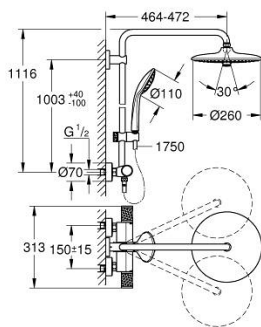

27 296 003 EUPHORIA SYSTEM 260 SPRCHOVÝ SYSTÉM S TERMOSTATEM NA ZEĎ

POPIS PRODUKTU

- Barva: Chrom
- obsah:
  - horizontální, otočné, 450mm sprchové rameno
  - nástěnná termostatická baterie s funkcí Aquadimmer
  - umožňuje přepínání mez následujícími výstupy:
    - hlavová sprcha Euphoria 260 (26 455)
    - režimy proudu: Rain, SmartRain, Jet
    - maximální průtok (při 3 barech): 16 l/min
  - s kulovým kloubem
  - úhel otáčení ± 15°
- ruční sprcha Euphoria 110 Massage (27 221 001)
  - režimy proudu: Rain, Massage, SmartRain
  - maximální průtok (při 3 barech): 9,5 l/min
  - nastavitelná výška pomocí posuvného držáku
- Sprchová hadice Silverflex 1750 mm 1/2" x 1/2" (28 388)
  - maximum flow rate system (at 3 bar): 16 l/min
- Kompaktní kartuše GROHE TurboStat s voskovaným termočlánkem
- Tlačítková pojistka GROHE SafeStop na 38 °C
- Volitelný omezovač teploty GROHE SafeStop Plus na úrovni 43 °C
- GROHE CoolTouch žádné riziko opaření
- GROHE ProGrip s vroubkovanou strukturou
- GROHE DreamSpray – perfektní proud vody
- povrchová úprava GROHE LongLife
- GROHE SprayDimmer - snadné přepínání mezi sprchovými proudy
- Flexible Installation - (nastavitelný horní držák pro stávající otvory)
- Inner WaterGuide – Vnitřní izolace pro ochranu povrchu
- Odvápňovací systém GROHE SpeedClean
- Zarážka TwistStop zabraňující kroucení hadice
- Vhodné pro průtokové ohřívače vody s výkonem od 18 kW/h
- Minimální průtok 5 l/min
- volitelný upgrade: polička (26 362), prodáváno samostatně
- exkluzivně v kanálu Professional