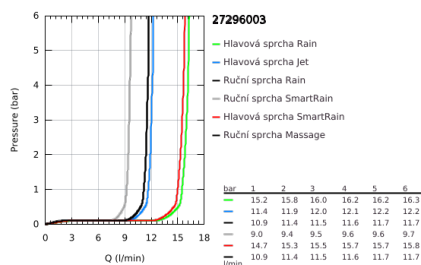

27 296 003 EUPHORIA SYSTEM 260 SPRCHOVÝ SYSTÉM S TERMOSTATEM NA ZEĎ

POPIS PRODUKTU

- Barva: Chrom
- obsah:
 - horizontální, otočné, 450mm sprchové rameno
 - nástěnná termostatická baterie s funkcí Aquadimmer
 - umožňuje přepínání mez následujícími výstupy:
 - hlavová sprcha Euphoria 260 (26 455)
 - režimy proudu: Rain, SmartRain, Jet
 - maximální průtok (při 3 barech): 16 l/min
 - s kulovým kloubem
 - úhel otáčení ± 15°
- ruční sprcha Euphoria 110 Massage (27 221 001)
 - režimy proudu: Rain, Massage, SmartRain
 - maximální průtok (při 3 barech): 9,5 l/min
 - nastavitelná výška pomocí posuvného držáku
- Sprchová hadice Silverflex 1750 mm 1/2" x 1/2" (28 388)
 - maximum flow rate system (at 3 bar): 16 l/min
- Kompaktní kartuše GROHE TurboStat s voskovaným termočlánkem
- Tlačítková pojistka GROHE SafeStop na 38 °C
- Volitelný omezovač teploty GROHE SafeStop Plus na úrovni 43 °C
- GROHE CoolTouch žádné riziko opaření
- GROHE ProGrip s vroubkovanou strukturou
- GROHE DreamSpray – perfektní proud vody
- povrchová úprava GROHE LongLife
- GROHE SprayDimmer - snadné přepínání mezi sprchovými proudy
- Flexible Installation - (nastavitelný horní držák pro stávající otvory)
- Inner WaterGuide – Vnitřní izolace pro ochranu povrchu
- Odvápňovací systém GROHE SpeedClean
- Zarážka TwistStop zabraňující kroucení hadice
- Vhodné pro průtokové ohřívače vody s výkonem od 18 kW/h
- Minimální průtok 5 l/min
- volitelný upgrade: polička (26 362), prodáváno samostatně
- exkluzivně v kanálu Professional