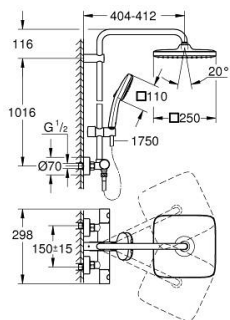

### POPIS PRODUKTU

- Barva: Chrom
- obsah:
  - horizontální, otočné, 390mm sprchové rameno
  - nástěnná termostatická baterie s funkcí Aquadimmer
  - umožňuje přepínání mez následujícími výstupy:
  - hlavová sprcha Tempesta 250 Cube (26 685)
  - režim proudu: Rain
  - maximální průtok (při 3 barech): 7,3 l/min
  - hlavová sprcha s bílým zadním krytem
  - s kulovým kloubem, úhel otáčení  $\pm 10^\circ$
  - ruční sprcha Tempesta Cube 110 (27 571)
- 2 režimy proudu: Rain, Jet
- maximální průtok (při 3 barech): 5,6 l/min
- nastavitelná výška pomocí posuvného držáku
- sprchová hadice Rotaflex 1750 mm 1/2" x 1/2" (28 410)
- maximum flow rate system (at 3 bar): 7.3 l/min
- GROHE EcoJoy – méně vody, dokonalý průtok
- Kompaktní kartuše GROHE TurboStat s voskováným termočlánkem
- Tlačítková pojistka GROHE SafeStop na 38 °C
- Volitelný omezovač teploty GROHE SafeStop Plus na úrovni 43 °C
- GROHE SmartSwitch – otočný ovladač pro výběr požadovaného režimu proudu
- GROHE DreamSpray – perfektní proud vody
- Silikonový kroužek ShockProof, který zabraňuje škodám v případě upuštění
- povrchová úprava GROHE LongLife
- Odvápňovací systém GROHE SpeedClean
- Inner WaterGuide – Vnitřní izolace pro ochranu povrchu
- Zarážka TwistStop zabraňující kroucení hadice
- Vhodné pro průtokové ohřívače vody s výkonem od 18 kW/h
- Minimální průtok 5 l/min
- volitelný upgrade: polička (26 362), prodáváno samostatně
- exkluzivně v kanálu Professional