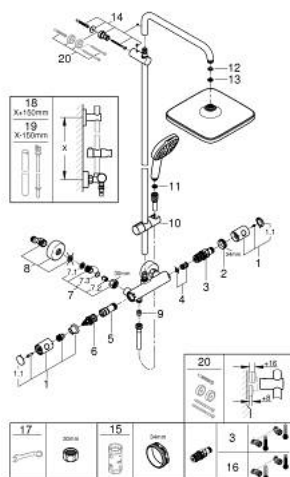

26 689 001 TEMPESTA SYSTEM 250 CUBE SPRCHOVÝ SYSTÉM S TERMOSTATEM NA ZEĎ

NÁHRADNÍ DÍLY , listopadu 2021 – Nyní

- 1: Kovový kohout Costa DN 15 (Č. obj. 47984000)
- 1.1: Krytka (Č. obj. 6458500M)
- 2: Upevňovací kroužek (Č. obj. 47743000)
- 3: Kompaktní kartuše termostatu DN 15 (Č. obj. 47439000)
- 4: Tlumič (Č. obj. 47398000)
- 5: Pouzdro (Č. obj. 47751000)
- 6: Aquadimmer (Č. obj. 12433000)
- 7: Zpětná klapka (Č. obj. 47189000)
- 7.1: Sítko (Č. obj. 0726400M)
- 7.2: Zpětná klapka (Č. obj. 08565000)
- 7.3: O-Kroužek Ø17 x Ø2 (Č. obj. 0305500M)
- 8: S-připojka (Č. obj. 12662000)
- 9: Zpětná klapka (Č. obj. 08565000)
- 10: Vodící prvek (Č. obj. 48609000)
- 11: Sítko (Č. obj. 0700200M)
- 12: Těsnění Ø18,5 x Ø12 x 2 (Č. obj. 0138900M)
- 13: Sítko (Č. obj. 48007000)
- 14: Držák sprchové tyče (Č. obj. 48423000)
- 15: Klíč (Č. obj. 19332000)*
- 16: GROHE TurboStat kartuše DN 15 (Č. obj. 47175000)*
- 17: Speciální klíč (Č. obj. 19377000)*
- 18: Náhradní tyč ke sprchovému systému (Č. obj. 48514000)*
- 19: Náhradní tyč ke sprchovému systému (Č. obj. 48515000)*
- 20: Vymezovací podložka (Č. obj. 26496000)*

* Volitelné příslušenství