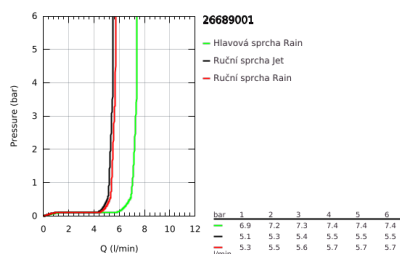

## 26 689 001 TEMPESTA SYSTEM 250 CUBE SPRCHOVÝ SYSTÉM S TERMOSTATEM NA ZEĎ

### POPIS PRODUKTU

- Barva: Chrom
- obsah:
  - horizontální, otočné, 390mm sprchové rameno
  - nástěnná termostatická baterie s funkcí Aquadimmer
  - umožňuje přepínání mez následujícími výstupy:
  - hlavová sprcha Tempesta 250 Cube (26 685)
  - režim proudu: Rain
  - maximální průtok (při 3 barech): 7,3 l/min
  - hlavová sprcha s bílým zadním krytem
  - s kulovým kloubem, úhel otáčení  $\pm 10^\circ$
  - ruční sprcha Tempesta Cube 110 (27 571)
- 2 režimy proudu: Rain, Jet
- maximální průtok (při 3 barech): 5,6 l/min
- nastavitelná výška pomocí posuvného držáku
- sprchová hadice Rotaflex 1750 mm 1/2" x 1/2" (28 410)
- maximum flow rate system (at 3 bar): 7.3 l/min
- GROHE EcoJoy – méně vody, dokonalý průtok
- Kompaktní kartuše GROHE TurboStat s voskováným termočlánkem
- Tlačítková pojistka GROHE SafeStop na 38 °C
- Volitelný omezovač teploty GROHE SafeStop Plus na úrovni 43 °C
- GROHE SmartSwitch – otočný ovladač pro výběr požadovaného režimu proudu
- GROHE DreamSpray – perfektní proud vody
- Silikonový kroužek ShockProof, který zabraňuje škodám v případě upuštění
- povrchová úprava GROHE LongLife
- Odvápňovací systém GROHE SpeedClean
- Inner WaterGuide – Vnitřní izolace pro ochranu povrchu
- Zarážka TwistStop zabraňující kroucení hadice
- Vhodné pro průtokové ohřívače vody s výkonem od 18 kW/h
- Minimální průtok 5 l/min
- volitelný upgrade: polička (26 362), prodáváno samostatně
- exkluzivně v kanálu Professional