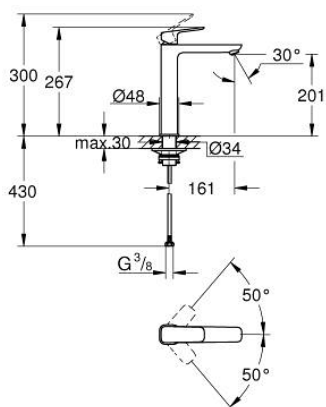

10 172 924 30 GROHE CUBE0 PÁKOVÁ UMYVADLOVÁ BATERIE DN 15, VELIKOST XL

POPIS PRODUKTU

- Barva: matte black
- jednootvorová montáž
- pro volně stojící umyvadla
- kovová rukojeť
- 28mm keramická kartuše GROHE SilkMove
- nastavitelný omezovač průtoku
- s omezovačem teploty
- GROHE EcoJoy – méně vody, dokonalý průtok
- maximální průtok (při 3 barech): 5 l/min
- GROHE AquaGuide nastavitelný perlátor
- GROHE FastFixation rychlomontážní systém
- hladké tělo
- flexibilní připojovací hadice

10 172 924 30 GROHE CUBE0 PÁKOVÁ UMYVADLOVÁ BATERIE DN 15, VELIKOST XL

NÁHRADNÍ DÍLY , ledna 2023 – Nyní

- 1: páka (Č. obj. 1060132430)
- 2: Kryt (Č. obj. 465812430)
- 3: Upevňovací kroužek (Č. obj. 07419000)
- 4: Kartuše (Č. obj. 46580000)
- 5: Regulátor proudu (Č. obj. 468372430)
- 6: kování (Č. obj. 1060162430)
- 7: Stabilizační deska (Č. obj. 05334000)
- 8: Hlavicové upevnění (Č. obj. 48384000)
- 9: Odpadová souprava se zaskakovacím uzavíratelným krytem (Č. obj. 658072430)*