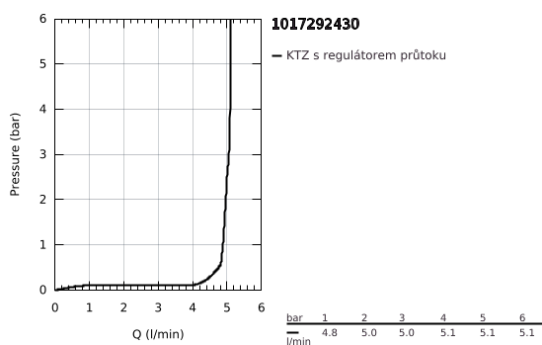

10 172 924 30 GROHE CUBE0 PÁKOVÁ UMYVADLOVÁ BATERIE DN 15, VELIKOST XL

POPIS PRODUKTU

- Barva: matte black
- jednootvorová montáž
- pro volně stojící umyvadla
- kovová rukojeť
- 28mm keramická kartuše GROHE SilkMove
- nastavitelný omezovač průtoku
- s omezovačem teploty
- GROHE EcoJoy – méně vody, dokonalý průtok
- maximální průtok (při 3 barech): 5 l/min
- GROHE AquaGuide nastavitelný perlátor
- GROHE FastFixation rychlomontážní systém
- hladké tělo
- flexibilní připojovací hadice

10 172 924 30 GROHE CUBE0 PÁKOVÁ UMYVADLOVÁ BATERIE DN 15, VELIKOST XL

NÁHRADNÍ DÍLY , ledna 2023 – Nyní

- 1: páka (Č. obj. 1060132430)
- 2: Kryt (Č. obj. 465812430)
- 3: Upevňovací kroužek (Č. obj. 07419000)
- 4: Kartuše (Č. obj. 46580000)
- 5: Regulátor proudu (Č. obj. 468372430)
- 6: kování (Č. obj. 1060162430)
- 7: Stabilizační deska (Č. obj. 05334000)
- 8: Hlavicové upevnění (Č. obj. 48384000)
- 9: Odpadová souprava se zaskakovacím uzavíratelným krytem (Č. obj. 658072430)*