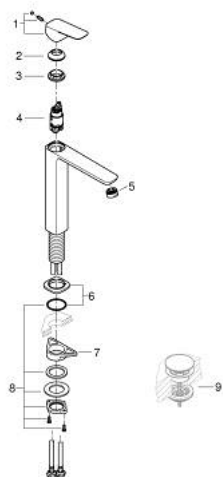

10 172 924 30 GROHE CUBE0 PÁKOVÁ UMYVADLOVÁ BATERIE DN 15, VELIKOST XL

POPIS PRODUKTU

- Barva: matte black
- jednootvorová montáž
- pro volně stojící umyvadla
- kovová rukojeť
- 28mm keramická kartuše GROHE SilkMove
- nastavitelný omezovač průtoku
- s omezovačem teploty
- GROHE EcoJoy – méně vody, dokonalý průtok
- maximální průtok (při 3 barech): 5 l/min
- GROHE AquaGuide nastavitelný perlátor
- GROHE FastFixation rychlomontážní systém
- hladké tělo
- flexibilní připojovací hadice

10 172 924 30 GROHE CUBE0 PÁKOVÁ UMYVADLOVÁ BATERIE DN 15, VELIKOST XL

NÁHRADNÍ DÍLY , ledna 2023 – Nyní

- 1: páka (Č. obj. 1060132430)
- 2: Kryt (Č. obj. 465812430)
- 3: Upevňovací kroužek (Č. obj. 07419000)
- 4: Kartuše (Č. obj. 46580000)
- 5: Regulátor proudu (Č. obj. 468372430)
- 6: kování (Č. obj. 1060162430)
- 7: Stabilizační deska (Č. obj. 05334000)
- 8: Hlavicové upevnění (Č. obj. 48384000)
- 9: Odpadová souprava se zaskakovacím uzavíratelným krytem (Č. obj. 658072430)*