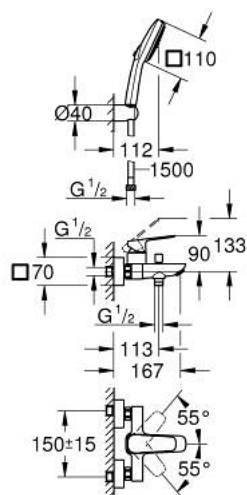

10 181 400 00 GROHE CUBEO PÁKOVÁ VANOVÁ BATERIE, DN 15

POPIS PRODUKTU

- Barva: Chrom
- nástěnná
- kovová rukojeť
- 35mm keramická kartuše GROHE SilkMove
- nastavitelný omezovač průtoku
- s omezovačem teploty
- povrchová úprava GROHE LongLife
- automatický přepínač: vana/sprcha
- sprchový odtok 1/2" s integrovanou zpětnou klapkou
- výpusť s perlátorem
- S-přípojky
- nástěnná rozeta
- ochrana proti zpětnému toku vody
- se sprchovou soupravou
- obsah:
 - Ruční sprcha Tempesta Cube 110, 2 trysky (26 746)
 - nástěnný držák sprchy (28 605)
 - sprchová hadice Relexaflex 1500 mm 1/2" x 1/2" (28 151)