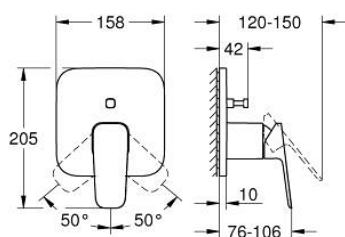

10 177 800 00 GROHE CUBEO PÁKOVÁ BATERIE S DVOUSMĚRNÝM PŘEPÍNAČEM

POPIS PRODUKTU

- Barva: Chrom
- sada pro konečnou instalaci GROHE Rapido SmartBox (35 600/35 604)
- 46mm keramická kartuše GROHE SilkMove
- GROHE FastFixation rozeta s krytým těsněním šachty a krytým upevněním
- Kovová deska s možností dodatečného upravení polohy až o 6°
- automatické dvoucestné přepínání
- kovová rukojeť
- bez podomítkového tělesa 35 600/35 604 (objednejte prosím zvlášť)
- Průtok: výstup B = 27 l/min, výstup C = 27 l/min

10 177 800 00 GROHE CUBEO PÁKOVÁ BATERIE S DVOUSMĚRNÝM PŘEPÍNAČEM

NÁHRADNÍ DÍLY , ledna 2023 – Nyní

- 1: páka (Č. obj. 1063380000)
- 2: kování (Č. obj. 1047200000)
- 3: Montážní deska (Č. obj. 48438000)
- 4: krytka (Č. obj. 1047190000)
- 5: Přepínání (Č. obj. 48634000)
- 6: přesouvací tlačítko (Č. obj. 1047210000)
- 7: Kartuše (Č. obj. 46048000)
- 8: Zpětná klapka (Č. obj. 49085000)
- 9: Těsnění (Č. obj. 48360000)
- 10: Omezovač teploty (Č. obj. 46375000)*
- 11: Kombinace proti zpětnému toku (DIN-EN1717) (Č. obj. 14055000)*
- 12: Univerzální prodlužovací set, 25 mm (Č. obj. 14056000)*
- 13: přepínání (Č. obj. 48635000)*
- 14: Univerzální prodlužovací set, 50 mm (Č. obj. 14057000)*
- 15: přepínání (Č. obj. 48636000)*