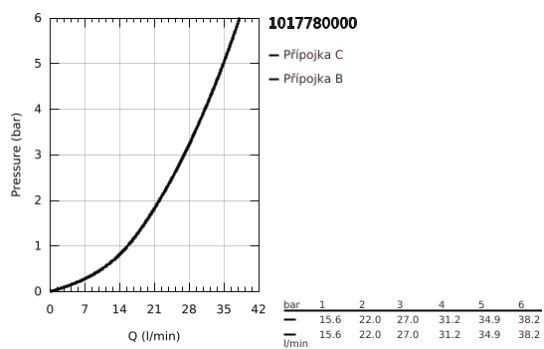

10 177 800 00 GROHE CUBEO PÁKOVÁ BATERIE S DVOUSMĚRNÝM PŘEPÍNAČEM

POPIS PRODUKTU

- Barva: Chrom
- sada pro konečnou instalaci GROHE Rapido SmartBox (35 600/35 604)
- 46mm keramická kartuše GROHE SilkMove
- GROHE FastFixation rozeta s krytým těsněním šachty a krytým upevněním
- Kovová deska s možností dodatečného upravení polohy až o 6°
- automatické dvoucestné přepínání
- kovová rukojeť
- bez podomítkového tělesa 35 600/35 604 (objednejte prosím zvlášť)
- Průtok: výstup B = 27 l/min, výstup C = 27 l/min

10 177 800 00 GROHE CUBEO PÁKOVÁ BATERIE S DVOUSMĚRNÝM PŘEPÍNAČEM

NÁHRADNÍ DÍLY , ledna 2023 – Nyní

- 1: páka (Č. obj. 1063380000)
- 2: kování (Č. obj. 1047200000)
- 3: Montážní deska (Č. obj. 48438000)
- 4: krytka (Č. obj. 1047190000)
- 5: Přepínání (Č. obj. 48634000)
- 6: přesouvací tlačítko (Č. obj. 1047210000)
- 7: Kartuše (Č. obj. 46048000)
- 8: Zpětná klapka (Č. obj. 49085000)
- 9: Těsnění (Č. obj. 48360000)
- 10: Omezovač teploty (Č. obj. 46375000)*
- 11: Kombinace proti zpětnému toku (DIN-EN1717) (Č. obj. 14055000)*
- 12: Univerzální prodlužovací set, 25 mm (Č. obj. 14056000)*
- 13: přepínání (Č. obj. 48635000)*
- 14: Univerzální prodlužovací set, 50 mm (Č. obj. 14057000)*
- 15: přepínání (Č. obj. 48636000)*