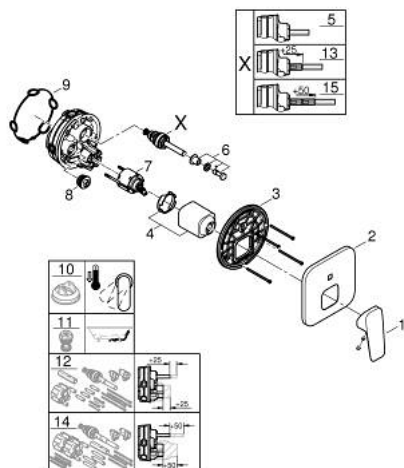

10 177 800 00 GROHE CUBEO PÁKOVÁ BATERIE S DVOUSMĚRNÝM PŘEPÍNAČEM

POPIS PRODUKTU

- Barva: Chrom
- sada pro konečnou instalaci GROHE Rapido SmartBox (35 600/35 604)
- 46mm keramická kartuše GROHE SilkMove
- GROHE FastFixation rozeta s krytým těsněním šachty a krytým upevněním
- Kovová deska s možností dodatečného upravení polohy až o 6°
- automatické dvoucestné přepínání
- kovová rukojeť
- bez podomítkového tělesa 35 600/35 604 (objednejte prosím zvlášť)
- Průtok: výstup B = 27 l/min, výstup C = 27 l/min

10 177 800 00 GROHE CUBEO PÁKOVÁ BATERIE S DVOUSMĚRNÝM PŘEPÍNAČEM

NÁHRADNÍ DÍLY , ledna 2023 – Nyní

- 1: páka (Č. obj. 1063380000)
- 2: kování (Č. obj. 1047200000)
- 3: Montážní deska (Č. obj. 48438000)
- 4: krytka (Č. obj. 1047190000)
- 5: Přepínání (Č. obj. 48634000)
- 6: přesouvací tlačítko (Č. obj. 1047210000)
- 7: Kartuše (Č. obj. 46048000)
- 8: Zpětná klapka (Č. obj. 49085000)
- 9: Těsnění (Č. obj. 48360000)
- 10: Omezovač teploty (Č. obj. 46375000)*
- 11: Kombinace proti zpětnému toku (DIN-EN1717) (Č. obj. 14055000)*
- 12: Univerzální prodlužovací set, 25 mm (Č. obj. 14056000)*
- 13: přepínání (Č. obj. 48635000)*
- 14: Univerzální prodlužovací set, 50 mm (Č. obj. 14057000)*
- 15: přepínání (Č. obj. 48636000)*