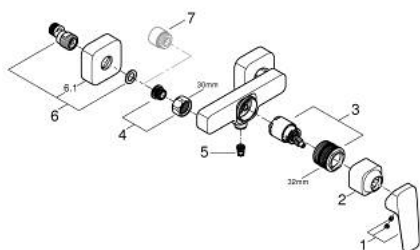

10 182 400 00 GROHE CUBEO PÁKOVÁ SPRCHOVÁ BATERIE, DN 15

POPIS PRODUKTU

- Barva: Chrom
- nástěnná
- kovová rukojeť
- 35mm keramická kartuše GROHE SilkMove
- nastavitelný omezovač průtoku
- s omezovačem teploty
- povrchová úprava GROHE LongLife
- sprchový odtok 1/2" s integrovanou zpětnou klapkou
- ochrana proti zpětnému toku vody
- S-připojky
- nástěnná rozeta

10 182 400 00 GROHE CUBEO PÁKOVÁ SPRCHOVÁ BATERIE, DN 15

NÁHRADNÍ DÍLY , ledna 2023 – Nyní

- 1: páka (Č. obj. 1060210000)
 - 2: krytka (Č. obj. 1060220000)
 - 3: Kartuše (Č. obj. 46374000)
 - 4: Připojné šroubení DN 15 (Č. obj. 45044000)
 - 5: Zpětná klapka (Č. obj. 42601000)
 - 6: S-přípojka (Č. obj. 1060230000)
 - 6.1: kování (Č. obj. 106024000M)
 - 7: Prodloužení DN 20, 20 mm (Č. obj. 0713000M)*
 - 8: Speciální klíč (Č. obj. 19377000)*
 - 9: Klíč (Č. obj. 19332000)*
- * Volitelné příslušenství