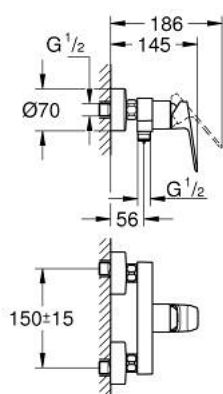

10 182 400 00 GROHE CUBEO PÁKOVÁ SPRCHOVÁ BATERIE, DN 15

POPIS PRODUKTU

- Barva: Chrom
- nástěnná
- kovová rukojeť
- 35mm keramická kartuše GROHE SilkMove
- nastavitelný omezovač průtoku
- s omezovačem teploty
- povrchová úprava GROHE LongLife
- sprchový odtok 1/2" s integrovanou zpětnou klapkou
- ochrana proti zpětnému toku vody
- S-připojky
- nástěnná rozeta

10 182 400 00 GROHE CUBEO PÁKOVÁ SPRCHOVÁ BATERIE, DN 15

NÁHRADNÍ DÍLY , ledna 2023 – Nyní

- 1: páka (Č. obj. 1060210000)
 - 2: krytka (Č. obj. 1060220000)
 - 3: Kartuše (Č. obj. 46374000)
 - 4: Připojné šroubení DN 15 (Č. obj. 45044000)
 - 5: Zpětná klapka (Č. obj. 42601000)
 - 6: S-přípojka (Č. obj. 1060230000)
 - 6.1: kování (Č. obj. 106024000M)
 - 7: Prodloužení DN 20, 20 mm (Č. obj. 0713000M)*
 - 8: Speciální klíč (Č. obj. 19377000)*
 - 9: Klíč (Č. obj. 19332000)*
- * Volitelné příslušenství