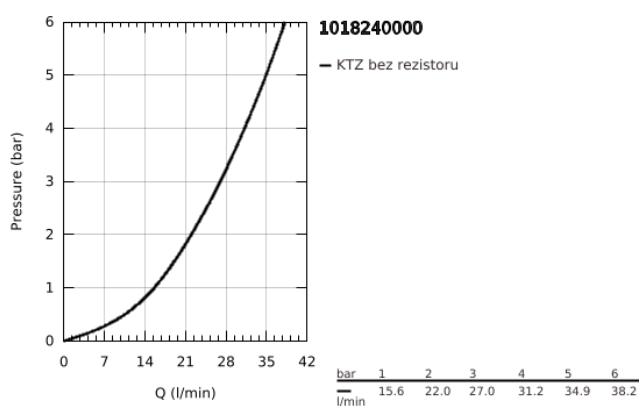

10 182 400 00 GROHE CUBEO PÁKOVÁ SPRCHOVÁ BATERIE, DN 15

POPIS PRODUKTU

- Barva: Chrom
- nástěnná
- kovová rukojeť
- 35mm keramická kartuše GROHE SilkMove
- nastavitelný omezovač průtoku
- s omezovačem teploty
- povrchová úprava GROHE LongLife
- sprchový odtok 1/2" s integrovanou zpětnou klapkou
- ochrana proti zpětnému toku vody
- S-připojky
- nástěnná rozeta

10 182 400 00 GROHE CUBEO PÁKOVÁ SPRCHOVÁ BATERIE, DN 15

NÁHRADNÍ DÍLY , ledna 2023 – Nyní

- 1: páka (Č. obj. 1060210000)
 - 2: krytka (Č. obj. 1060220000)
 - 3: Kartuše (Č. obj. 46374000)
 - 4: Připojné šroubení DN 15 (Č. obj. 45044000)
 - 5: Zpětná klapka (Č. obj. 42601000)
 - 6: S-přípojka (Č. obj. 1060230000)
 - 6.1: kování (Č. obj. 106024000M)
 - 7: Prodloužení DN 20, 20 mm (Č. obj. 0713000M)*
 - 8: Speciální klíč (Č. obj. 19377000)*
 - 9: Klíč (Č. obj. 19332000)*
- * Volitelné příslušenství