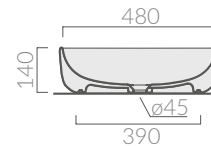

COLORI / COLORS

- 7301** bianco white
- 7301MT** bianco matt matt white
- 7301NEMT** nero matt matt black
- 7301GM** grigio matt matt grey
- 7301ON** ottanio petrol blue
- 7301SA** sabbia sand

Lavabo da appoggio 50x38 cm.
Senza foro troppo pieno.
Countertop washbasin 50x38.
Without overflow.

Kg. 10,5

ACCESSORI INCLUSI / ACCESSORIES INCLUDED

Piletta click-clack o trasformabile sempre
aperta con cover in ceramica.
Click-clack or open drain with ceramic cover.

- | | | |
|--|--|--|
| 9916 cromo chrome | 9916BI bianco white | 9916BIMT bianco matt matt white |
| 9916NEMT nero matt matt black | 9916NE nero lucido glossy black | 9916GM grigio matt matt grey |
| 9916ON ottanio petrol blue | 9916SA sabbia sand | |