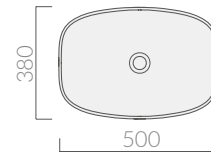

COLORI / COLORS

- 7301** bianco white
- 7301MT** bianco matt matt white
- 7301NEMT** nero matt matt black
- 7301GM** grigio matt matt grey
- 7301ON** ottanio petrol blue
- 7301SA** sabbia sand

Lavabo da appoggio 50x38 cm.
Senza foro troppo pieno.
Countertop washbasin 50x38.
Without overflow.

Kg. 10,5

ACCESSORI INCLUSI / ACCESSORIES INCLUDED

Piletta click-clack o trasformabile sempre
aperta con cover in ceramica.
Click-clack or open drain with ceramic cover.

- | | | |
|--|--|--|
| 9916 cromo chrome | 9916BI bianco white | 9916BIMT bianco matt matt white |
| 9916NEMT nero matt matt black | 9916NE nero lucido glossy black | 9916GM grigio matt matt grey |
| 9916ON ottanio petrol blue | 9916SA sabbia sand | |