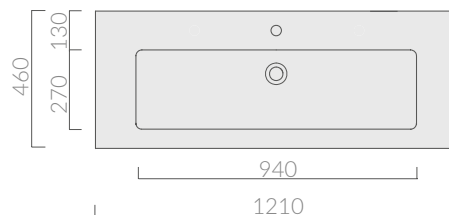

COLORI / COLORS

○ 7226

bianco
white

Lavabo monoforo 121x46 cm. Installazione sospesa o incasso sopra piano.
One tap hole washbasin 121x46 cm. Wall-hung or recessed countertop installation.

Kg. 29

ATTENZIONE/ ATTENTION