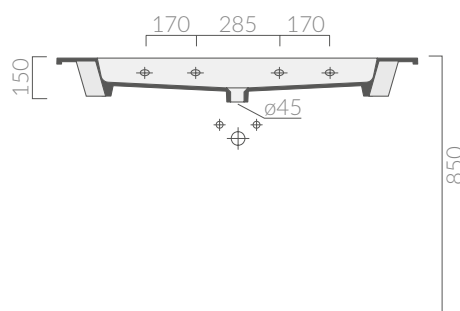

COLORI / COLORS

○ 7226

bianco
white

Lavabo monoforo 121x46 cm. Installazione sospesa o incasso sopra piano.
One tap hole washbasin 121x46 cm. Wall-hung or recessed countertop installation.

Kg. 29

ATTENZIONE/ ATTENTION