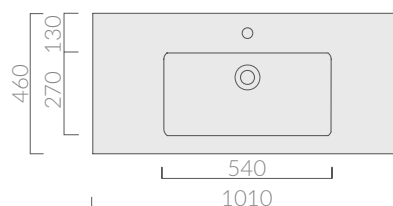

COLORI / COLORS

○ 7225

bianco
white

Lavabo 101x46 cm. Installazione sospesa
o incasso sopra piano.
Washbasin 101x46 cm. Wall-hung
or recessed countertop installation.

Kg. 23

ATTENZIONE/ ATTENTION

Galassia Spa persegue la filosofia di migliorare i prodotti aggiungendo nuovi materiali, innovazioni progettuali e tecnologie produttive. L'azienda si riserva di cambiare

specifications/dimension and/or operating characteristics of the products at any time and without giving notice. The ceramic items weight may vary up to 20%.