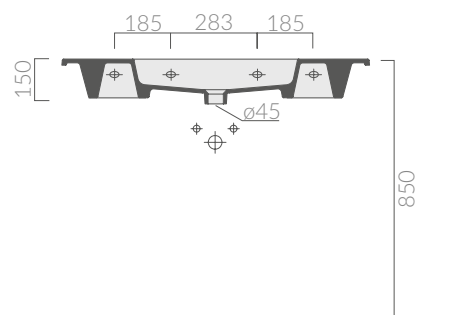

COLORI / COLORS

○ 7225

bianco
white

Lavabo 101x46 cm. Installazione sospesa
o incasso sopra piano.
Washbasin 101x46 cm. Wall-hung
or recessed countertop installation.

Kg. 23

ATTENZIONE/ ATTENTION

Galassia Spa persegue la filosofia di migliorare i prodotti aggiungendo nuovi materiali, innovazioni progettuali e tecnologie produttive. L'azienda si riserva di cambiare

specifications/dimension and/or operating characteristics of the products at any time and without giving notice. The ceramic items weight may vary up to 20%.