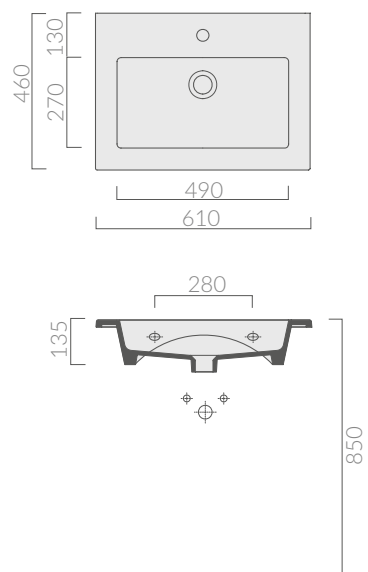

## COLORI / COLORS

○ 7221      bianco  
white

Lavabo monoforo 61x46 cm. Installazione  
sospesa o incasso sopra piano.  
One hole washbasin 61x46 cm. Wall-hung or  
recessed countertop installation.

Kg. 16