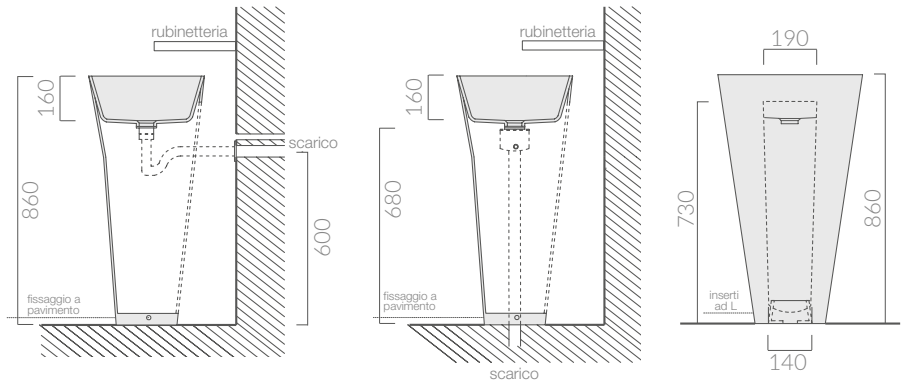

Lavabo Monolite cm 50x40.
Monolith washbasin 50x40 cm.

Kg. 31

ACCESSORI NON INCLUSI / ACCESSORIES NOT INCLUDED

● 6067 cromato chromed

● 6066 cromato chromed

Sifone per scarico a pavimento
Trap for floor drain

Il lavabo con lo scarico a pavimento non è adatto ad una installazione free standing.
The washbasin with floor drain is not suitable for the free standing installation.

Sifone passe-partout cm 50 ø32
Passe-partout trap 50 cm Ø32