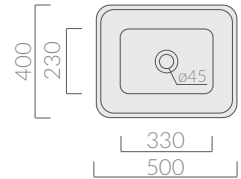

MEG11 PRO

Art. 5405

GALASSIA
Italy

COLORI / COLORS

- 5405P bianco white
- 5405PMT bianco matt matt white
- 5405PNE nero black
- 5405PTR finitura travertino travertine finishing
- 5405PAR finitura ardesia slate finishing

Lavabo Monolite cm 50x40.
Monolith washbasin 50x40 cm.

Kg. 31

ACCESSORI NON INCLUSI / ACCESSORIES NOT INCLUDED

● 6067 cromato chromed

● 6066 cromato chromed

Sifone per scarico a pavimento
Trap for floor drain