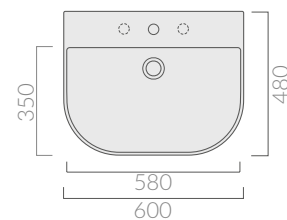

COLORI / COLORS

○ 5205 bianco
white

Lavabo cm 60 monoforo predisposto 3 fori.
Sospeso o per colonna.
Washbasin 60 cm one hole arranged 3 holes.
Wall-hung or for pedestal.

Kg. 16

ACCESSORI INCLUSI / ACCESSORIES INCLUDED

Kit di fissaggio.
Fixing kit.

ACCESSORI NON INCLUSI / ACCESSORIES NOT INCLUDED

○ 7232 bianco
white

Portasciugamani tondo frontale in ottone
verniciato bianco.
Round chromed brass towel-rack
white varnished.