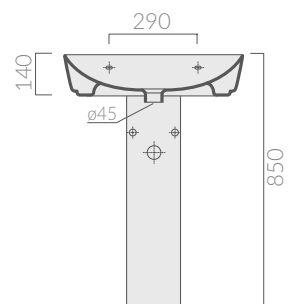

COLORI / COLORS

○ 5205 bianco
white

Lavabo cm 60 monoforo predisposto 3 fori.
Sospeso o per colonna.
Washbasin 60 cm one hole arranged 3 holes.
Wall-hung or for pedestal.

Kg. 16

ACCESSORI INCLUSI / ACCESSORIES INCLUDED

Kit di fissaggio.
Fixing kit.

ACCESSORI NON INCLUSI / ACCESSORIES NOT INCLUDED

○ 7232 bianco
white

Portasciugamani tondo frontale in ottone
verniciato bianco.
Round chromed brass towel-rack
white varnished.