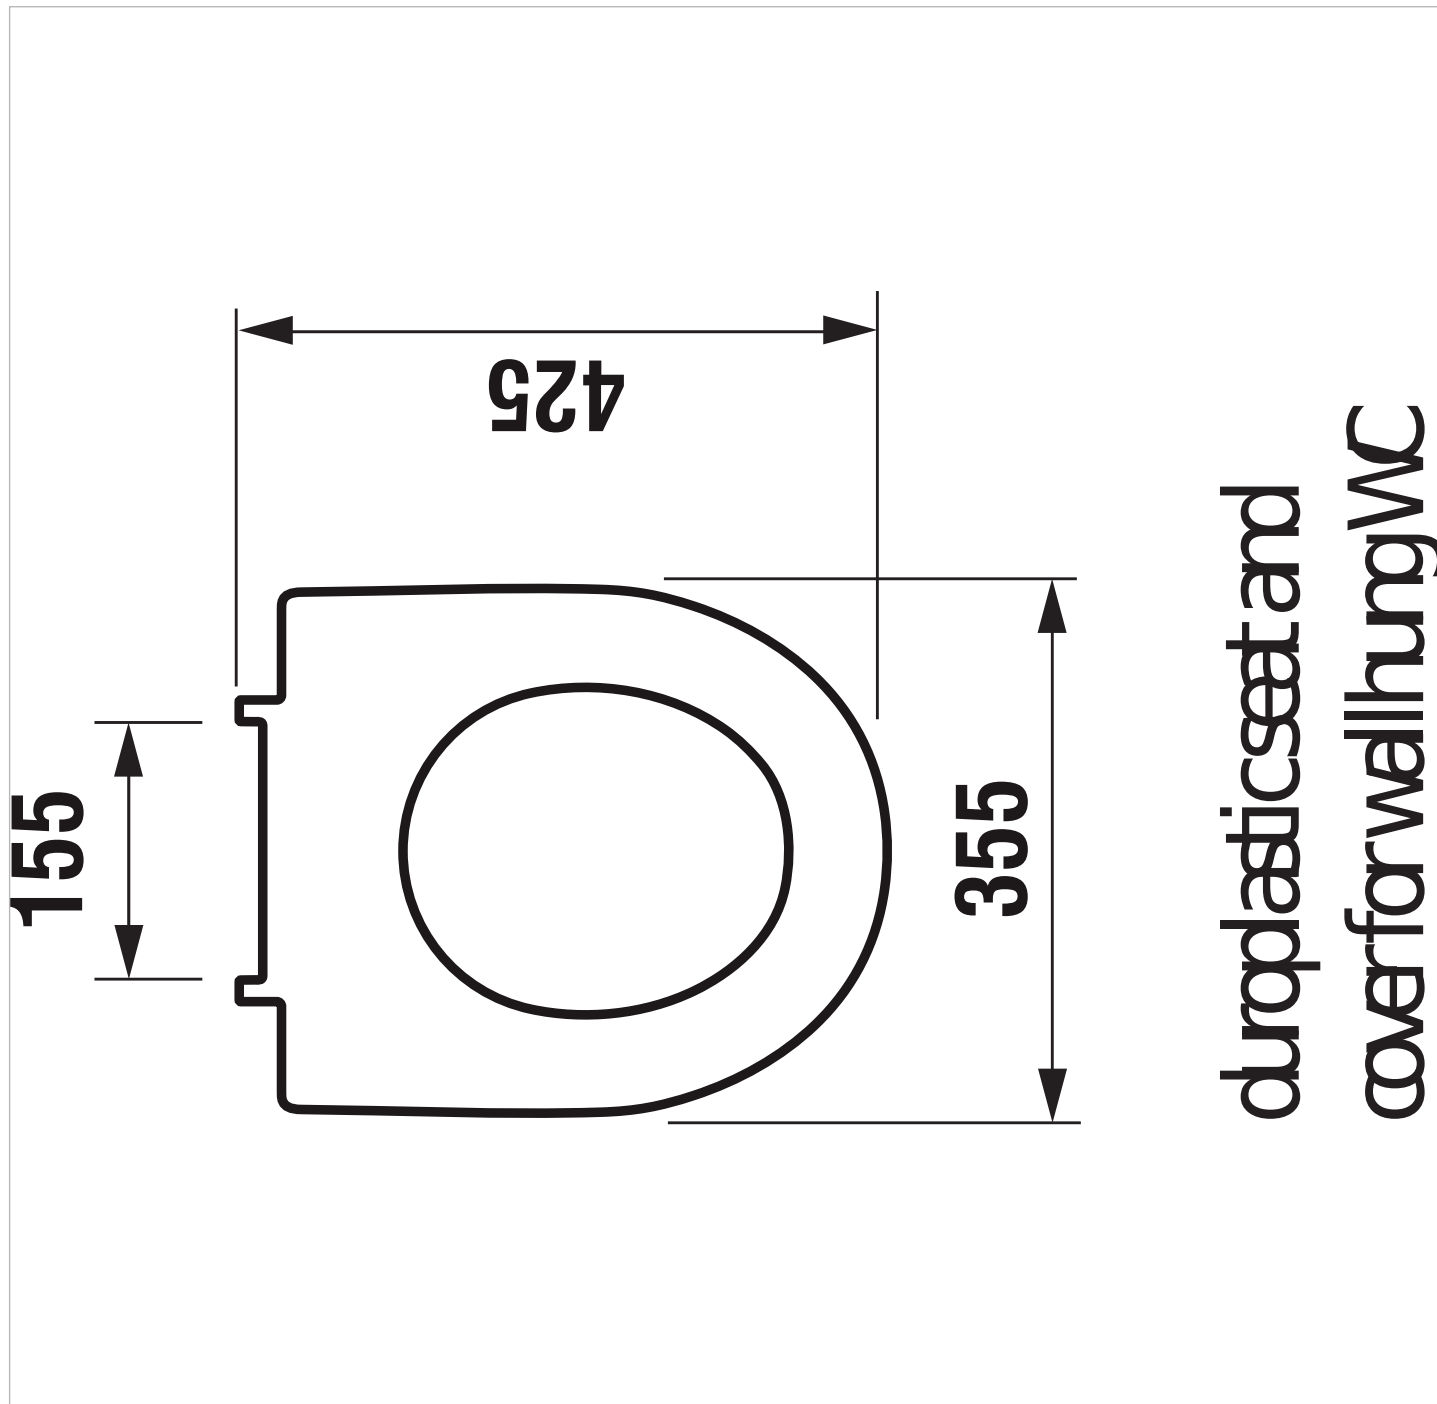

Duroplastové sedátko s poklopem, se zpomalovacím mechanismem SLOWCLOSE, provedení 000 plastové úchyty, provedení 063 chromované úchyty

Kompaktní sedátko s poklopem
Materiál kloubových závěsů: Plast
Tvar: Oblé
Vhodné pro: WC

H821386 Samostatně stojící klozet, hluboké splachování, vodorovný odpad

H821387 Samostatně stojící klozet, hluboké splachování, svislý odpad

H823382 Zkrácený závěsný klozet, hluboké splachování, délka jen 49 cm!

H821384 WC závěsné bez oplachového kruhu, rimless, hluboké splachování 4,5/3 l

H823380 Závěsný klozet, hluboké splachování

Nebaví vás sklápět po použití sedátko a poklop? Bojíte se o prstíky svých dětí při neopatrné manipulaci se sedátkem? Zvolte sedátko s poklopem Slowclose. Slowclose je důmyslný a bezpečný mechanismus zpomalující sklápění sedátka a poklopu. Prostě o sedátko jemně „zavadíte“, a ono tiše a pomaloučku dosedne na toaletu. Navíc údržbu klozetu zjednodušuje také rychlá montáž a demontáž sedátka s poklopem díky systému „Click“ (verze 063 s kovovým úchytem pro klozety Tigo). Sedátko Lyra plus s plastovými úchyty je vhodné pouze pro závěsné klozety stejnojmenné série. Sedátka jsou vyrobena z duroplastového materiálu. Na duroplastová sedátka poskytujeme záruku 5 let.

Technické výkresy

dropastic seat and
cover for wallhung WC