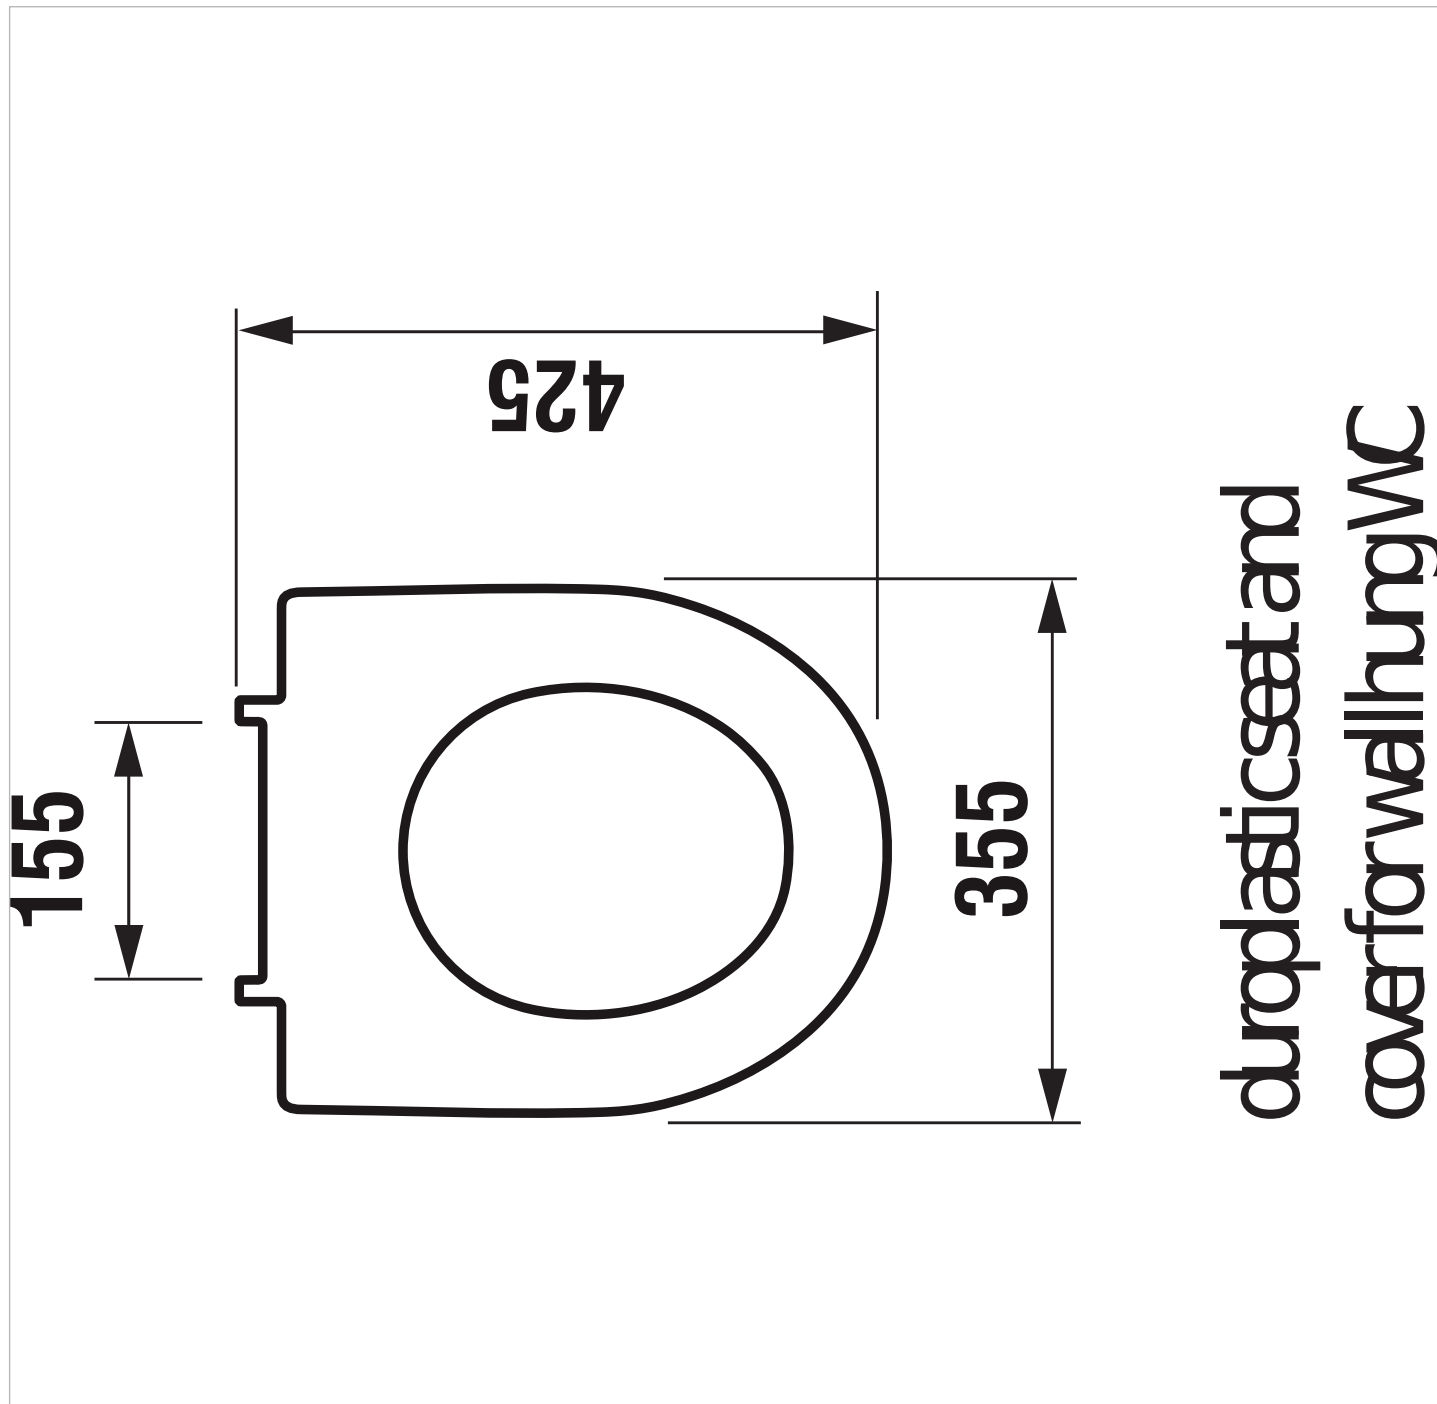

H821386 Samostatně stojící klozet, hluboké splachování, vodorovný odpad

H821387 Samostatně stojící klozet, hluboké splachování, svislý odpad

H823382 Zkrácený závěsný klozet, hluboké splachování, délka jen 49 cm!

H821384 WC závěsné bez oplachového kruhu, rimless, hluboké splachování 4,5/3 l

H823380 Závěsný klozet, hluboké splachování

H827387 Kombiklozet bez oplachového kruhu, rimless, hluboké splachování 4,5/3 l

Technické výkresy

dropastic seat and
cover for wallhung WC