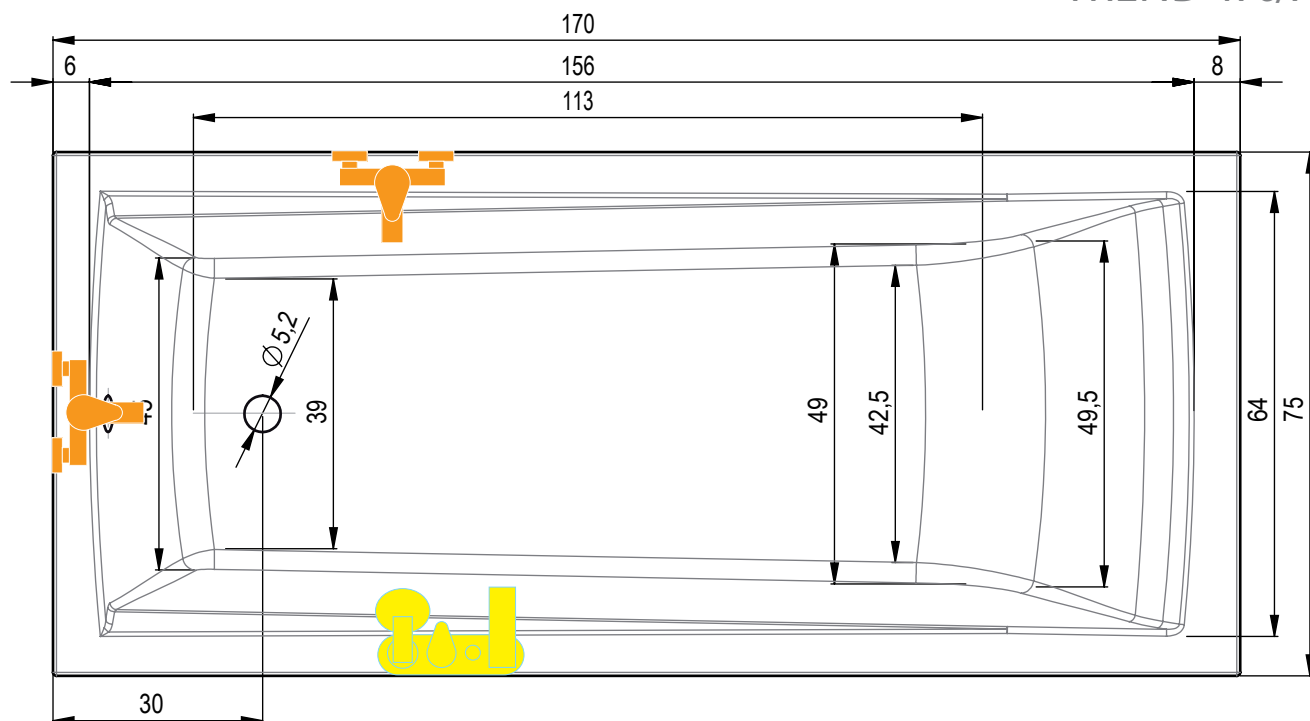

## TREND 170/75

hmotnost brutto:	23 kg
hmotnost netto:	20 kg
přepad. komplet:	50 cm
objem:	235 l