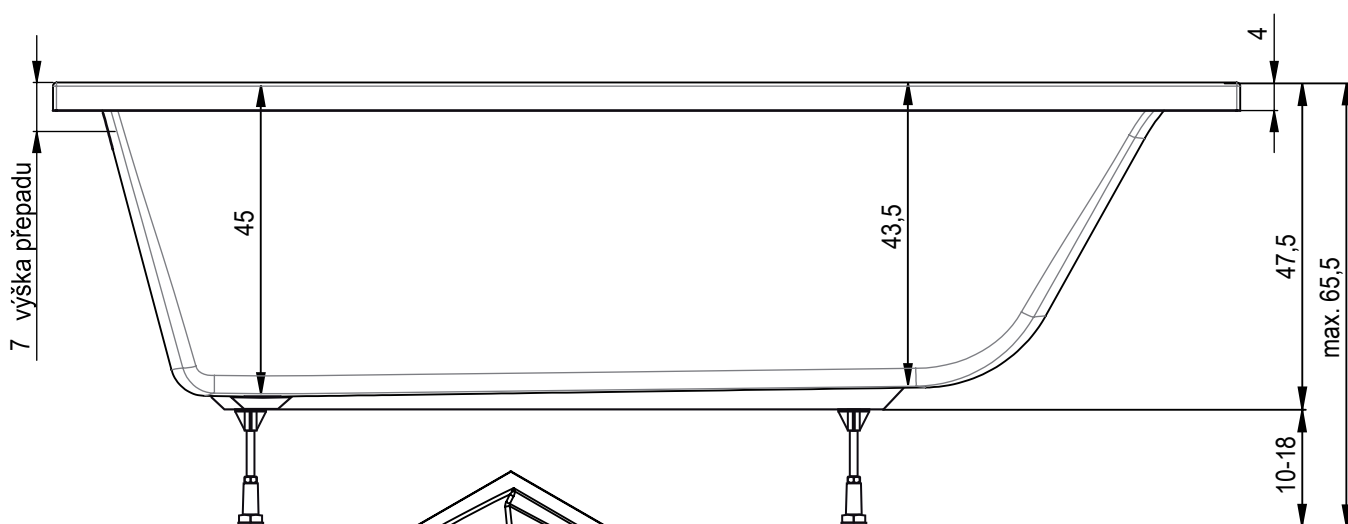

## TREND 170/75

hmotnost brutto:	23 kg
hmotnost netto:	20 kg
přepad. komplet:	50 cm
objem:	235 l