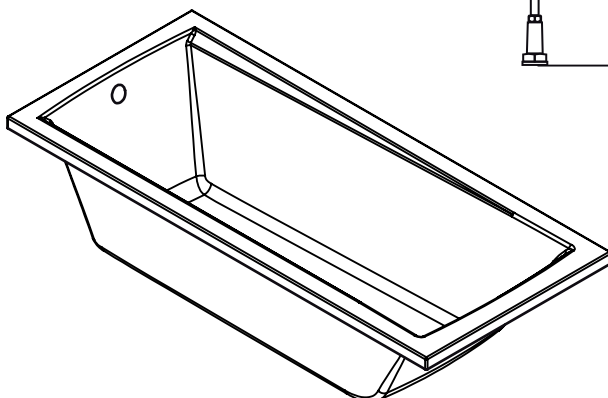

## TREND 170/75

hmotnost brutto:	23 kg
hmotnost netto:	20 kg
přepad. komplet:	50 cm
objem:	235 l