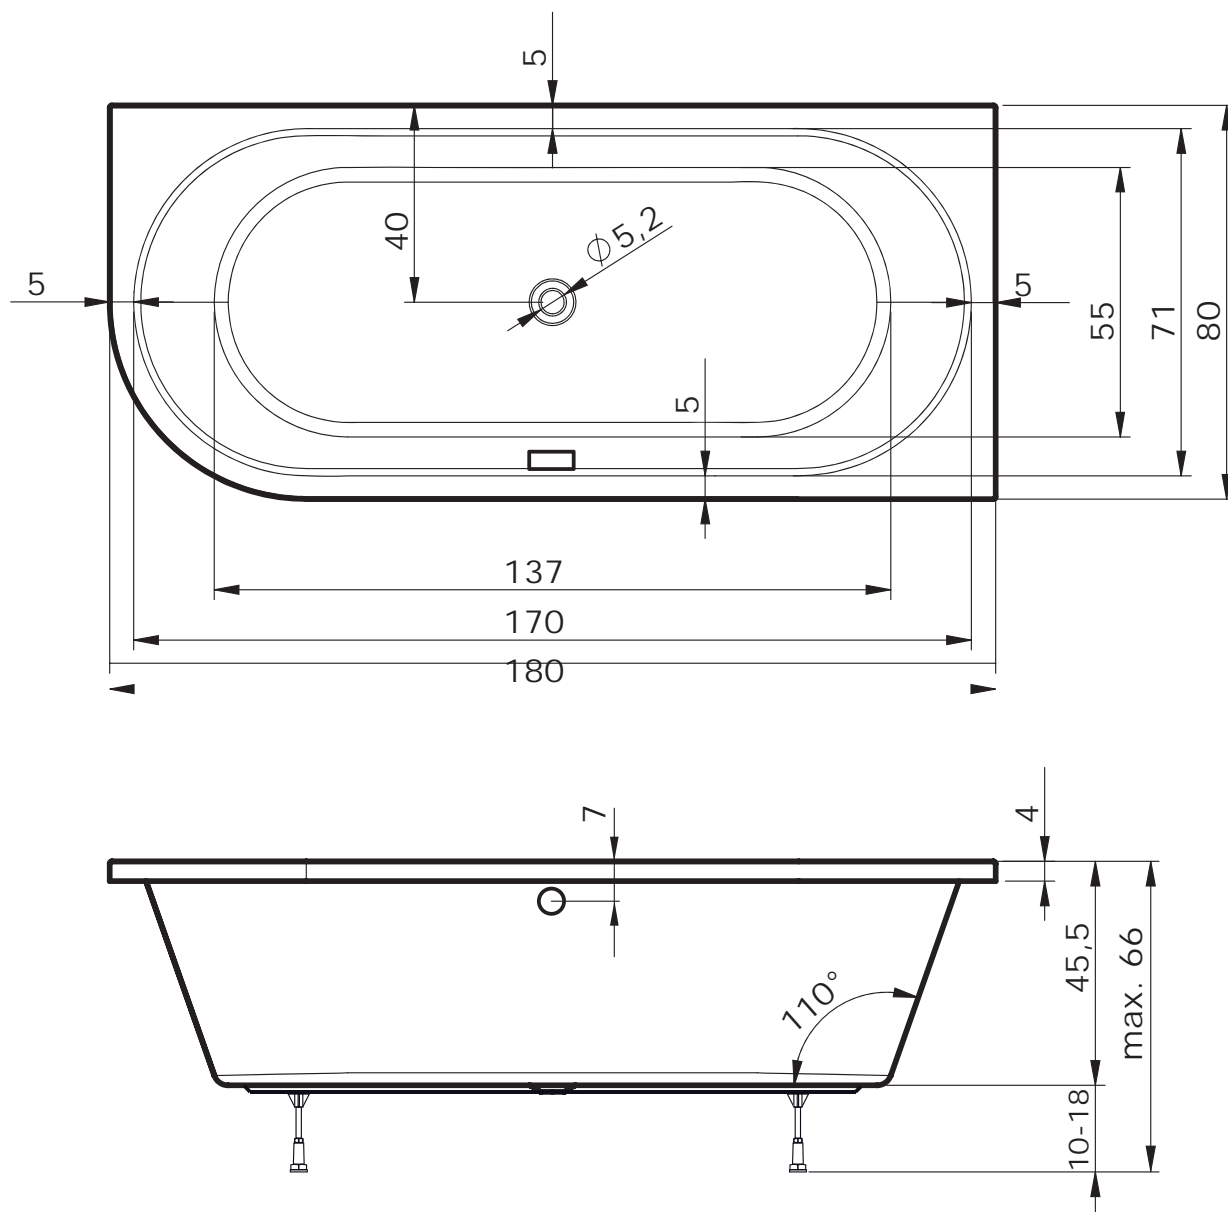

COMA P 180x80

přepad. komplet: 70 cm
objem: 310 l