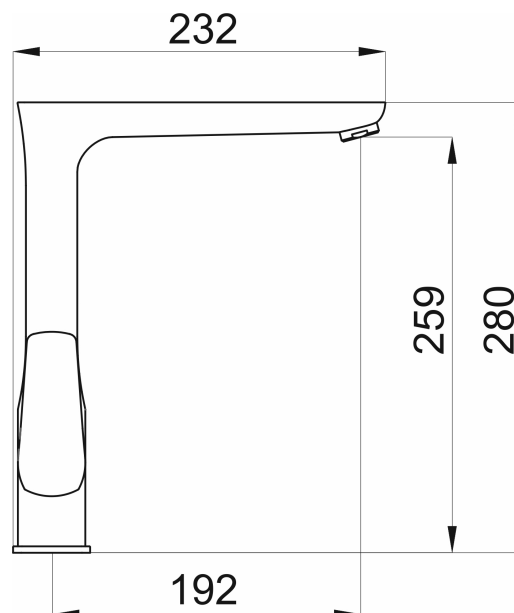

## 58714,0

Dřezová baterie METALIA 58, chrom

EAN :8590309086925

Intrastat :84818011

Provedení : chrom

Cena : 2 396 Kč (bez DPH)

Hmotnost : 2,710 kg (brutto)

Kvalitní a odolná keramická kartuše KEROX 35 mm s prodlouženou zárukou 7 let. Prvotřídní chromové provedení. Stojánková dřezová baterie s otočným ramenem s výškou 280 mm a délkou výtokového ramínka 192 mm. Součástí baterie jsou přívodní hadičky.

Nazev	Hodnota	Jednotka
Hloubka krabice	390	mm
Šířka krabice	297	mm
Výška krabice	95	mm
Výška výrobku	280	mm
Šířka výrobku	232	mm
Hloubka výrobku	100	mm
Záruka na těsnost kartuše	7	rok
Typ kartuše	35	
Typ ramene	otočné	
Typ	stojánková	
Materiál	mosaz	