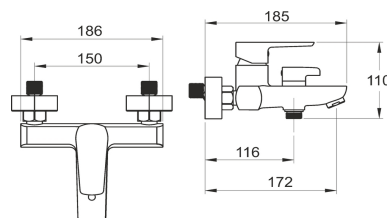

## 58020/1,0

Vanová baterie bez příslušenství 150 mm METALIA 58, chrom

EAN :8590309086895

Intrastat :84818011

Provedení : chrom

Cena : 2 148 Kč (bez DPH)

Hmotnost : 2,060 kg (brutto)

Kvalitní a odolná keramická kartuše KEROX 35 mm s prodlouženou zárukou 7 let. Prvotřídní chromové provedení. Vanová nástěnná baterie s roztečí 150 mm a šikvným keramickým přepínačem. K této baterii Vám doporučujeme sprchové příslušenství MINI201,0

Nazev	Hodnota	Jednotka
Hloubka krabice	228	mm
Šířka krabice	173	mm
Výška krabice	165	mm
Výška výrobku	110	mm
Šířka výrobku	210	mm
Hloubka výrobku	185	mm
Záruka na těsnost kartuše	7	rok
Rozteč baterie	150	mm
Typ kartuše	35	
Typ ramene	pevné	
Typ	vanová	
Připojovací matice	3/4"	
Příslušenství	bez sprchové soupravy	
Materiál	mosaz	