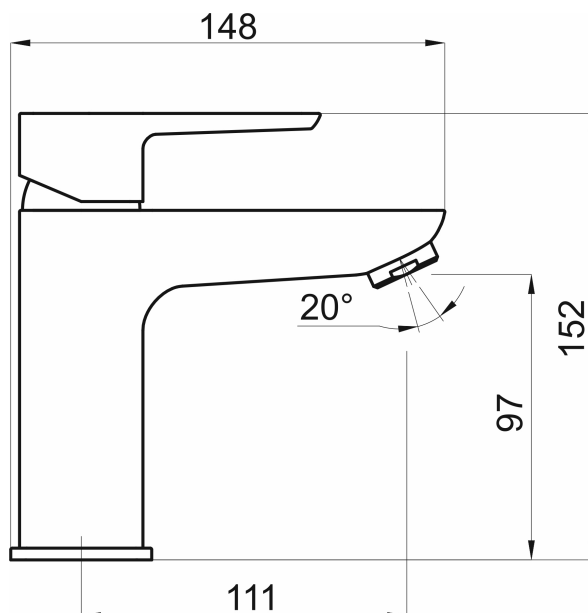

58001/1,0

Umyvadlová baterie bez výpusti METALIA 58, chrom

EAN :8590309086840

Intrastat :84818011

Provedení : chrom

Cena : 1 569 Kč (bez DPH)

Hmotnost : 1,510 kg (brutto)

Kvalitní a odolná keramická kartuše KEROX 35 mm s prodlouženou zárukou 7 let. Prvotřídní chromové provedení. Umyvadlová baterie bez výpusti s výškou 152 mm a délkou výtakového ramínka 111 mm. Úsporný a výklopný aerátor s průtokem pouze 7,5-9 l/min a možností naklonění až o 20 stupňů. Součástí baterie jsou přírodní hadičky.

Nazev	Hodnota	Jednotka
Hloubka krabice	397	mm
Šířka krabice	152	mm
Výška krabice	82	mm
Výška výrobku	152	mm
Šířka výrobku	48	mm
Hloubka výrobku	148	mm
Záruka na těsnost kartuše	7	rok
Typ kartuše	35	
Typ ramene	pevné	
Typ	stojánková	
Materiál	mosaz	