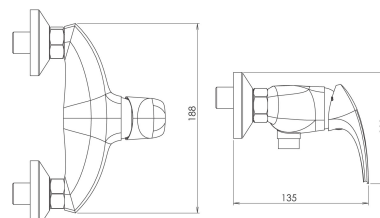

57060/1,63

Sprchová baterie bez příslušenství EBONY

EAN :8590309086192

Intrastat :84818011

Provedení : ebony - lesk

Cena : 2 726 Kč (bez DPH)

Hmotnost : 1,650 kg (brutto)

Kvalitní a odolná keramická kartuše KEROX 35 mm s prodlouženou zárukou 7 let. Barevné provedení EBONY. Sprchová nástěnná baterie se spodním vývodem vody s roztečí 150 mm.

Nazev	Hodnota	Jednotka
Příslušenství	bez sprchové soupravy	
Hloubka krabice	232	mm
Šířka krabice	175	mm
Výška krabice	170	mm
Výška výrobku	150	mm
Šířka výrobku	160	mm
Hloubka výrobku	100	mm
Záruka na těsnost kartuše	7	rok
Rozteč baterie	150	mm
Typ kartuše	35	mm
Připojovací matice	3/4"	
Materiál	mosaz	