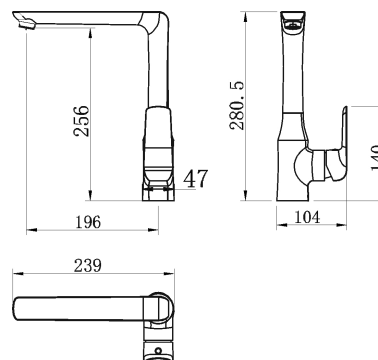

38714,5

Dřezová baterie Nobless Tina černá

EAN :8590309082934

Intrastat :84818011

Provedení : černá matná

Cena : 3 057 Kč (bez DPH)

Hmotnost : 2,480 kg (brutto)

Kvalitní a odolná keramická kartuše 35 mm s prodlouženou zárukou 5 let. Prvotřídní provedení černá-mat. Stojánková dřezová baterie s otočným ramenem a délkou až 220 mm. Součástí baterie jsou přívodní hadičky. K tomuto produktu Vám rádi nabídneme černé koupelnové doplňky a černý sprchový program.

Nazev	Hodnota	Jednotka
Provedení	černá matná	
Hloubka krabice	403	mm
Šířka krabice	243	mm
Výška krabice	80	mm
Výška výrobku	280	mm
Šířka výrobku	104	mm
Hloubka výrobku	239	mm
Záruka na těsnost kartuše	5	rok
Typ kartuše	35	mm
Typ ramene	horní - otočné	
Materiál	mosaz	