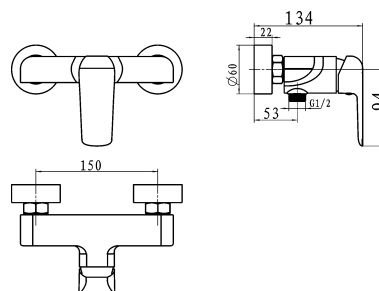

38061/1,5

Sprchová baterie bez příslušenství 150 mm Nobless Tina černá

EAN :8590309082910

Intrastat :84818011

Provedení : černá matná

Cena : 2 230 Kč (bez DPH)

Hmotnost : 1,150 kg (brutto)

Kvalitní a odolná keramická kartuše 35 mm s prodlouženou zárukou 5 let. Prvotřídní provedení černá-mat. Sprchová nástěnná baterie s roztečí 150 mm se spodním vývodem vody. K tomuto produktu Vám rádi nabídneme černé koupelnové doplňky a černý sprchový program.

Nazev	Hodnota	Jednotka
Příslušenství	bez sprchové soupravy	
Hloubka krabice	200	mm
Šířka krabice	150	mm
Výška krabice	100	mm
Provedení	černá matná	
Výška výrobku	110	mm
Šířka výrobku	250	mm
Hloubka výrobku	130	mm
Záruka na těsnost kartuše	5	rok
Typ kartuše	35	mm
Typ ramene	pevné	
Rozteč baterie	150	mm
Připojovací matice	3/4"	
Materiál	mosaz	