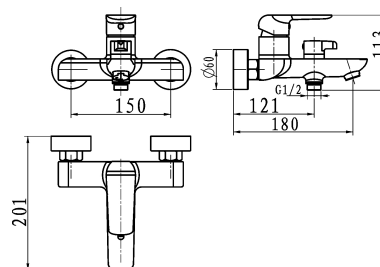

38020/1,5

Vanová baterie bez příslušenství 150 mm Nobless Tina černá

EAN :8590309082903

Intrastat :84818011

Provedení : černá matná

Cena : 2 726 Kč (bez DPH)

Hmotnost : 1,770 kg (brutto)

Kvalitní a odolná keramická kartuše 35 mm s prodlouženou zárukou 5 let. Prvotřídní provedení černá-mat. Vanová nástěnná baterie s roztečí 150 mm a šikvým keramickým přepínačem. K tomuto produktu Vám rádi nabídneme černé koupelnové doplňky a černý sprchový program.

Nazev	Hodnota	Jednotka
Typ kartuše	35 mm	
Příslušenství	bez sprchové soupravy	
Hloubka krabice	225 mm	
Šířka krabice	210 mm	
Výška krabice	165 mm	
Provedení	černá matná	
Záruka na těsnost kartuše	5 rok	
Rozteč baterie	150 mm	
Typ ramene	pevné	
Výška výrobku	115 mm	
Šířka výrobku	250 mm	
Hloubka výrobku	190 mm	
Připojovací matice	3/4"	
Materiál	mosaz	